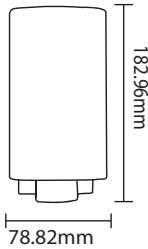

Product Name : **BELLA GBA1**
Type : WALL LIGHTS
Material : Wood Base
Body Color : White + Base : Rosewood
Lamp : E27 Holder W/O Lamp
IP Rating : IP20
MRP : 1690/-

Product Name : **BELLA GBA2**
Type : WALL LIGHTS
Material : Wood Base
Body Color : White + Base : Rosewood
Lamp : 2x E27 Holder W/O Lamp
IP Rating : IP20
MRP : 3290/-