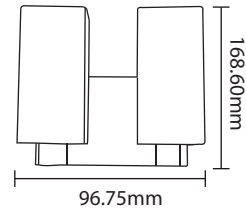

Product Name : **BELLA GBS2**
Type : WALL LIGHTS
Material : Wood Base
Body Color : White + Base : Coffe Brown
Lamp : 2x E27 Holder W/O Lamp
IP Rating : IP20
MRP : 2990/-