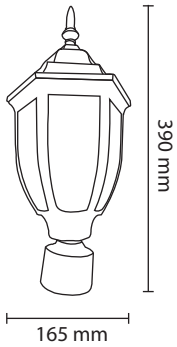

GATE LIGHTS OUTDOOR

Product Name : **HELIOS ANTIQUE Fixture (Small)**
Product Code : LGLA2E27 AG
Type : GATE LIGHTS
Material : Metal
Body Color : Antique Finish
Lamp : E27 Holder W/O Lamp
IP Rating : IP54
MRP : 1380/-