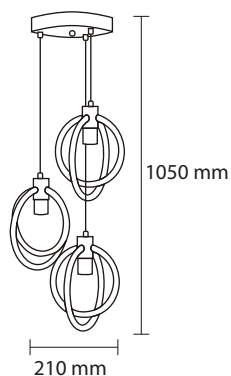

Product Name : **AKIRO P1**
Product Code : LHL305
Type : Pendant Light
Wattage : 20W
CCT : WW
Material : Alu. Die Cast + Diffuser
Body Color : White
IP Rating : IP20
MRP : 2580/-

Product Name : **AKIRO P2**
Product Code : LHL305-3
Type : Pendant Light
Wattage : 60W
CCT : WW
Material : Alu. Die Cast + Diffuser
Body Color : White
IP Rating : IP20
MRP : 8640/-