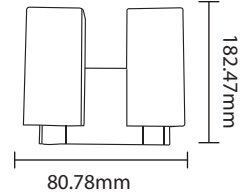

Product Name : **MABEL GWA1**
Type : WALL LIGHTS
Material : Wood Base
Body Color : White + Base : OakWood
Lamp : E27 Holder W/O Lamp
IP Rating : IP20
MRP : 1490/-

Product Name : **MABEL GWA2**
Type : WALL LIGHTS
Material : Wood Base
Body Color : White + Base : OakWood
Lamp : 2x E27 Holder W/O Lamp
IP Rating : IP20
MRP : 2960/-