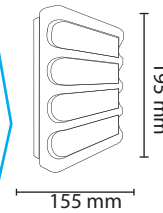

Product Name : **BOXY ECO4**
Product Code : LBKSQ20
Type : BULKHEAD LIGHTS
Wattage : 20W
CCT : WH, WW
Material : PVC
Body Color : Dark Grey
IP Rating : IP54
MRP : 1460/-