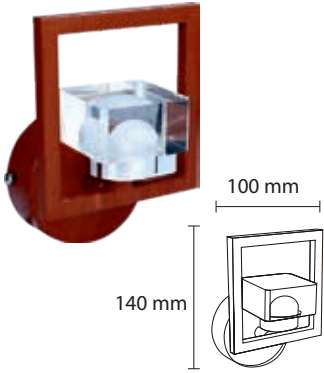

INDOOR WALL LIGHTS

Product Name : **CHIARA WOOD F3**
Product Code : LWL127-1
Type : WALL LIGHTS
Wattage : 3W
CCT : WW
Material : Aluminium
Body Color : Wood finish
IP Rating : IP20
MRP : 1890/-