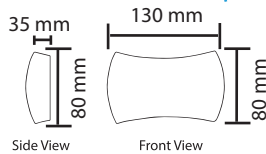

Product Name : **HALO W25**
Product Code : LODWS05
Watt : 5 W
Body Color : Dark Grey
CCT : WW, RGB
Materials : Alu Die cast
IP Rating : IP20
MRP : 1440/-