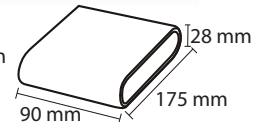

Product Name : **HALO W14, HALO W15**
Product Code : LWARC4, LWARC6
Type : OUTDOOR WALL LIGHTS
Wattage : 2 x 3W, 2 x 4W
CCT : WH,WW
Material : Alu Die cast + Glass
Body Color : Dark Grey
IP Rating : IP54
MRP : 1540/-, 1780/-

140 - 275 V
50 HZ