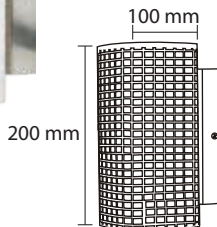

Product Name : **MAIRA GSS1**
Product Code : LWL 112-1
Type : WALL LIGHTS
Wattage : 7W
CCT : WH,WW
Material : SS Mounting + Glass body
Body Color : White
IP Rating : IP20
MRP : 1290/-