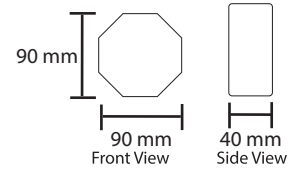

Product Name : **HALO W22**
Product Code : LOD545
Watt : 5 W
Body Color : Dark Grey
CCT : WW
Materials : Alu Die cast
IP Rating : IP20
MRP : 1530/-