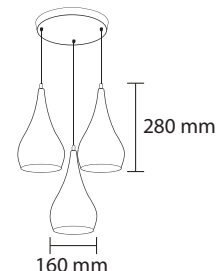

Product Name : **NIKO BLACK P3**
Product Code : LHL211-3E27
Type : Pendant Light
Material : Aluminium.
Body Color : Black
Lamp : 3 x E27 Holder W/O Lamp
IP Rating : IP20
MRP : **3760/-**

140 - 275 V
50 HZ