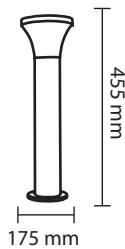

Product Name : **BUBU B5 450**
Type : GARDEN LIGHTS
Material : Alu Die Cast
Body Color : Dary Grey
Lamp : B22 Holder W/O Lamp
IP Rating : IP54
MRP : 2430/-