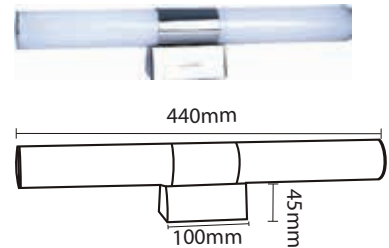

Product Name : **YOTA F2**
Product Code : LMJL12
Type : MIRROR LIGHTS
Wattage : 12W
CCT : WW,WH
Material : Alu Die cast
Body Color : White
IP Rating : IP20
MRP : 2980/-