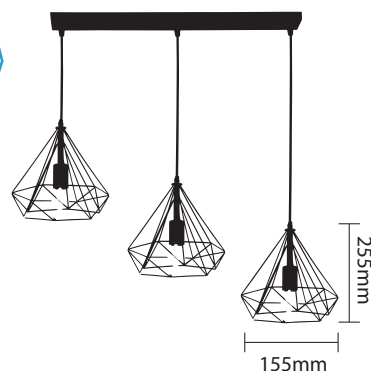

Product Name : **LONDO P3**
Product Code : LHL407E3
Type : Pendant Light
Material : Aluminium.
Body Color : BLACK
Lamp : 3 x E27 Holder W/O Lamp
IP Rating : IP20
MRP : 2780/-