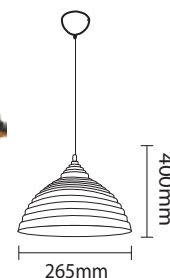

Product Name : **BELLO GREY**  
 Product Code : LHL216E GY  
 Type : Pendant Light  
 Material : Aluminium.  
 Body Color : GREY  
 Lamp : E27 Holder W/O Lamp  
 IP Rating : IP20  
 MRP : 1680/-

Product Name : **BELLO YELLOW**  
 Product Code : LHL216E YL  
 Type : Pendant Light  
 Material : Aluminium.  
 Body Color : Yellow  
 Lamp : E27 Holder W/O Lamp  
 IP Rating : IP20  
 MRP : 1680/-