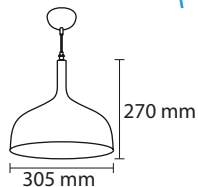

Product Name : **CAIRO P1**
Product Code : LHL205E27
Type : Pendant Light
Material : Aluminium.
Body Color : Red
Lamp : E27 Holder W/O Lamp
IP Rating : IP20
MRP : 2380/-