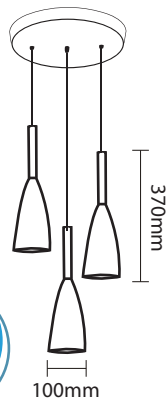

Product Name : **FLO GREEN P3**
Product Code : LHL215E3 GR
Type : Pendant Light
Material : Aluminium.
Body Color : Green
Lamp : 3 x E27 Holder W/O Lamp
IP Rating : IP20
MRP : 3480/-