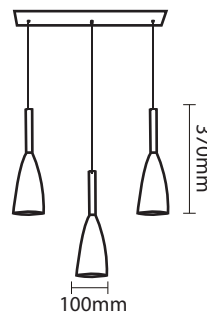

Product Name : **FLO BLACK P3**
Product Code : LHL215E3 BK
Type : Pendant Light
Material : Aluminium.
Body Color : Black
Lamp : 3 x E27 Holder W/O Lamp
IP Rating : IP20
MRP : 3480/-

140 - 275 V
50 HZ