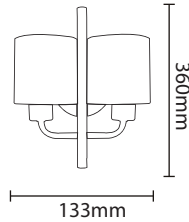

Product Name : **MIKA WD2**
Type : Wall Lights
Material : Metal
Body Color : Antique gold
Lamp : E27 LED Bulb x 1
IP Rating : IP20
MRP : **2360/-**