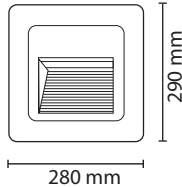

Product Name : **FOTIS F3**
Product Code : LODFTG3
Type : OUTDOOR FOOT LIGHTS
Wattage : 3W
CCT : WH,WW
Material : Alu Die Cast
Body Color : Dark Grey
IP Rating : IP54
MRP : **880/-**