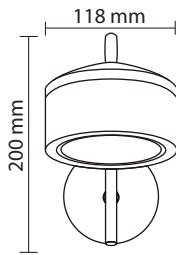

INDOOR WALL LIGHTS

Product Name : **NURA SINGLE**
Product Code : LWL101-1
Type : WALL LIGHTS
Wattage : 12W
CCT : NWH
Material : Alu. Die Cast + Acrylic
Body Color : White
IP Rating : IP20
MRP : 2280/-

Product Name : **NURA SINGLE**
Product Code : LWL101-2
Type : WALL LIGHTS
Wattage : 24W
CCT : NWH
Material : Alu. Die Cast + Acrylic
Body Color : White
IP Rating : IP20
MRP : 4290/-

Product Name : **NERA SINGLE**
Product Code : LWL102-1
Type : WALL LIGHTS
Wattage : 9W
CCT : WH,WW
Material : Alu. Die Cast + Acrylic
Body Color : White
IP Rating : IP20
MRP : 1940/-

Product Name : **NERA DOUBLE**
Product Code : LWL102-2
Type : WALL LIGHTS
Wattage : 18W
CCT : WH,WW
Material : Alu. Die Cast + Acrylic
Body Color : WHITE
IP Rating : IP20
MRP : 3680/-

Product Name : **ZORA SINGLE**
Product Code : LWL103-1
Type : WALL LIGHTS
Wattage : 12W
CCT : WW
Material : Alu. Die Cast + Acrylic
Body Color : White
IP Rating : IP20
MRP : 1720/-

Product Name : **ZORA DOUBLE**
Product Code : LWL103-2
Type : WALL LIGHTS
Wattage : 22W
CCT : WW
Material : Alu. Die Cast + Acrylic
Body Color : White
IP Rating : IP20
MRP : 3280/-

140 - 275 V
50 HZ