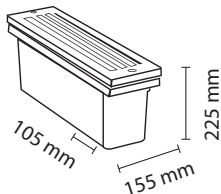

Product Name : **FOTIS F5**
Product Code : LODBLFE-27
Type : OUTDOOR FOOT LIGHTS
Wattage : 6W
CCT : WH,WW
Material : Alu Die Cast
Body Color : White
IP Rating : IP54
MRP : **1790/-**