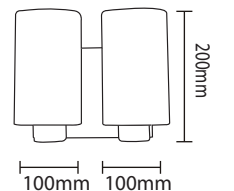

140 - 275 V
50 HZ