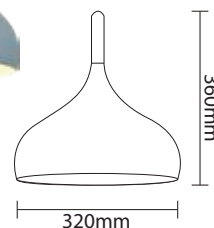

Product Name : **BELLO GREY**
Product Code : LHL216E GY
Type : Pendant Light
Material : Aluminium.
Body Color : GREY
Lamp : E27 Holder W/O Lamp
IP Rating : IP20
MRP : 1680/-