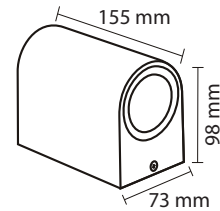

Product Name : **HALO W8**
Product Code : LODUPDGU10
Type : OUTDOOR WALL LIGHTS
Wattage : 2 x 3W
CCT : WH,WW
Material : Alu Die cast + Glass
Body Color : Dark Grey
IP Rating : IP54
MRP : 2240/-