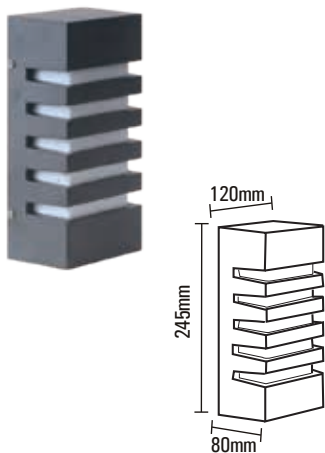

Product Name : **BOXY B10**
Product Code : LWSQB10
Type : BULKHEAD LIGHTS
Wattage : 10W
CCT : WH,WW
Material : Alu Die Cast
Body Color : Dark Grey
IP Rating : IP54
MRP : 2780/-

140 - 275 V
50 HZ