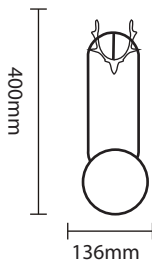

Product Name : **BONITO WS3**
Type : WALL LIGHTS
Material : Metal & Glass
Body Color : Gold Painting
Lamp : E27 LED Bulb x 1
IP Rating : IP20
MRP : 2960/-