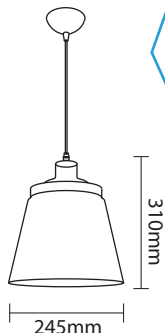

Product Name : **OTTO BLACK**
Product Code : LHL213E BK
Type : Pendant Light
Material : Aluminium.
Body Color : Matt Black & Gold
Lamp : E27 Holder W/O Lamp
IP Rating : IP20
MRP : 2340/-