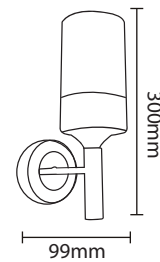

Product Name : **BONITO WS11**
Type : WALL LIGHTS
Material : Metal & Glass
Body Color : Black
Lamp : E27 LED Bulb x 1
IP Rating : IP20
MRP : 1580/-