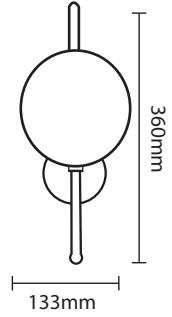

# INDOOR WALL LIGHTS

Product Name : **BONITO WS6**  
 Type : WALL LIGHTS  
 Material : Metal & Glass  
 Body Color : Antique Gold  
 Lamp : E27 LED Bulb x 1  
 IP Rating : IP20  
 MRP : 1960/-

100 mm

Product Name : **BONITO WS7**  
 Type : WALL LIGHTS  
 Material : Metal & Glass  
 Body Color : Antique Gold  
 Lamp : E27 LED Bulb x 1  
 IP Rating : IP20  
 MRP : 1980/-