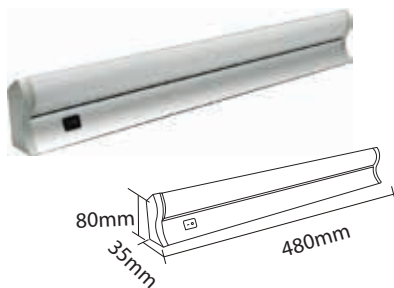

Product Name : **LITA T1**
Product Code : LM3C9
Type : MIRROR LIGHTS
Wattage : 9W
CCT : 3 in 1
Material : Alu Die cast
Body Color : White
IP Rating : IP20
MRP : 990/-

Product Name : **LITA T2**
Product Code : LM3C18
Type : MIRROR LIGHTS
Wattage : 18W
CCT : 3 in 1
Material : Alu Die cast
Body Color : White
IP Rating : IP20
MRP : 1540/-

Product Name : **LITA T3**
Product Code : LMR9
Type : MIRROR LIGHTS
Wattage : 11W
CCT : WH, WW
Material : Alu Die cast
Body Color : White
IP Rating : IP20
MRP : 1590/-

Product Name : **LITA T4**
Product Code : LMR12
Type : MIRROR LIGHTS
Wattage : 13W
CCT : WH, WW
Material : Alu Die cast
Body Color : White
IP Rating : IP20
MRP : 1890/-