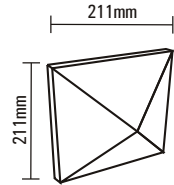

Product Name : **BOXY B11**
Product Code : LODWL10
Type : BULKHEAD LIGHTS
Wattage : 10 W
CCT : WW
Material : Alu Die Cast +
PC Diffuser
Body Color : White
IP Rating : IP54
MRP : **5850/-**

Product Name : **BOXY B12**
Product Code : LODWL11
Type : BULKHEAD LIGHTS
Wattage : 10W
CCT : WW
Material : Alu Die Cast + PC Diffuser
Body Color : White
IP Rating : IP54
MRP : **5850/-**