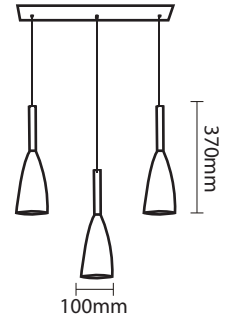

Product Name : **FLO GREY P3**
Product Code : LHL215E3 GY
Type : Pendant Light
Material : Aluminium.
Body Color : Grey
Lamp : 3 x E27 Holder W/O Lamp
IP Rating : IP20
MRP : 3480/-