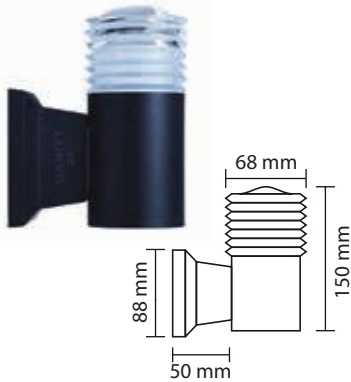

Product Name : **ORA OW3**
Product Code : LODWS1 03
Type : OUTDOOR WALL LIGHTS
Wattage : 3W
CCT : WH ,WW
Material : Alu Die cast + Glass
Body Color : Sand Black
IP Rating : IP54
MRP : 1990/-