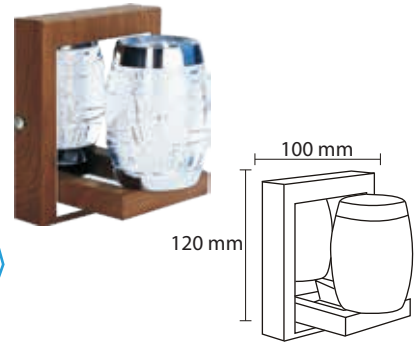

Product Name : **CHIARA WOOD F4**
Product Code : LWL120-1
Type : WALL LIGHTS
Wattage : 5W
CCT : WW
Material : Aluminium
Body Color : Wood finish
IP Rating : IP20
MRP : 1860/-