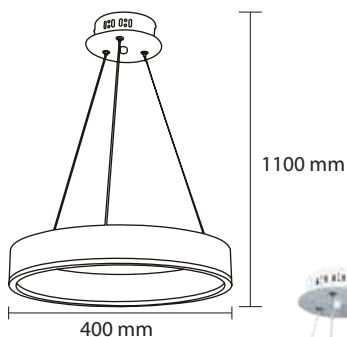

INDOOR HANGING LIGHTS

Product Name : **FARO P3**
Product Code : LHL404E3
Type : Pendant Light
Material : Aluminium.
Body Color : Black
Lamp : 3 x E27 Holder W/O Lamp
IP Rating : IP20
MRP : 3980/-

Product Name : **LONDO P3**
Product Code : LHL407E3
Type : Pendant Light
Material : Aluminium.
Body Color : BLACK
Lamp : 3 x E27 Holder W/O Lamp
IP Rating : IP20
MRP : 2780/-

Product Name : **CLO R1**
Product Code : LHL301
Type : Pendant Light
Wattage : 30W
CCT : WW
Material : Alu. Die Cast + PC Diffuser
Body Color : White
IP Rating : IP20
MRP : 7980/-

Product Name : **CLO R2**
Product Code : LHL302
Type : Pendant Light
Wattage : 70W
CCT : WW
Material : Alu. Die Cast + PC Diffuser
Body Color : White
IP Rating : IP20
MRP : 19900/-

140 - 275 V
50 HZ