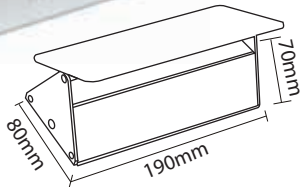

Product Name : **YOTA F3**
Product Code : LIWL6
Type : MIRROR LIGHTS
Wattage : 6W
CCT : WH,WW
Material : Alu Die cast
Body Color : White
IP Rating : IP20
MRP : 2990/-

Product Name : **YOTA F4**
Product Code : LMCL15
Type : MIRROR LIGHTS
Wattage : 15W
CCT : WH,WW
Material : Alu Die cast
Body Color : Chrome
IP Rating : IP20
MRP : 2780/-