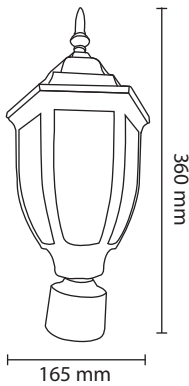

Product Name : **HELIOS ANTIQUE Fixture (Big)**  
Product Code : LGLA7E27 AG  
Type : GATE LIGHTS  
Material : Metal  
Body Color : Antique Finish  
Lamp : E27 Holder W/O Lamp  
IP Rating : IP54  
MRP : 2790/-