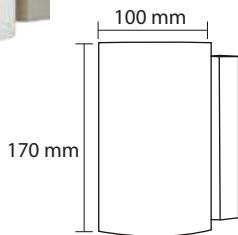

Product Name : **MAIRA GPR1**
Product Code : LWL111-1
Type : WALL LIGHTS
Wattage : 7W
CCT : WH,WW
Material : SS Mounting + Glass body
Body Color : White
IP Rating : IP20
MRP : 1280/-