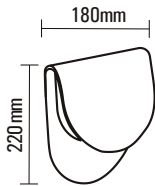

Product Name : **BOXY B11**
Product Code : LODWL10
Type : BULKHEAD LIGHTS
Wattage : 10 W
CCT : WW
Material : Alu Die Cast +
PC Diffuser
Body Color : White
IP Rating : IP54
MRP : **5850/-**

Product Name : **BOXY B12**
Product Code : LODWL11
Type : BULKHEAD LIGHTS
Wattage : 10W
CCT : WW
Material : Alu Die Cast + PC Diffuser
Body Color : White
IP Rating : IP54
MRP : **5850/-**