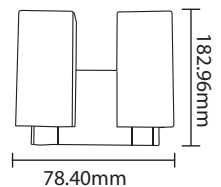

Product Name : **BELLA GBL1**
Type : WALL LIGHTS
Material : Wood Base
Body Color : White + Base : Rosewood
Lamp : E27 Holder W/O Lamp
IP Rating : IP20
MRP : 1690/-