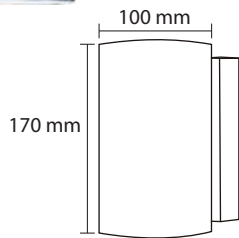

Product Name : **MAIRA G3D R1**
Product Code : LWL114-1
Type : WALL LIGHTS
Wattage : 7W
CCT : WH,WW
Material : SS Mounting + Glass body
Body Color : 3D Design
IP Rating : IP20
MRP : 1790/-