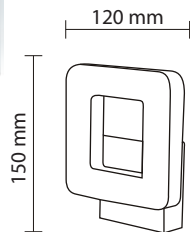

Product Name : **ZORA SINGLE**
Product Code : LWL103-1
Type : WALL LIGHTS
Wattage : 12W
CCT : WW
Material : Alu. Die Cast + Acrylic
Body Color : White
IP Rating : IP20
MRP : 1720/-