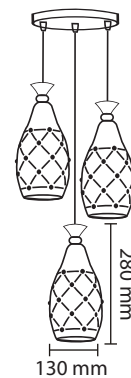

Product Name : **MIKO**
Type : Pendant Lights
Material : Metal
Body Color : Matte Black
Lamp : E27 Holder W/O Lamp
IP Rating : IP20
MRP : 1150/-

Product Name : **MIKO P3**
Type : Pendant Lights
Material : Metal
Body Color : Matte Black
Lamp : 3 x E27 Holder W/O Lamp
IP Rating : IP20
MRP : 3480/-