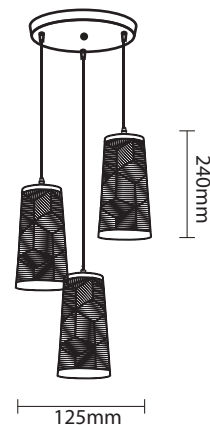

INDOOR HANGING LIGHTS

Product Name : **PAAVO P1**
Product Code : LHL401E
Type : Pendant Light
Material : Aluminium.
Body Color : 3D Design
Lamp : E27 Holder W/O Lamp
IP Rating : IP20
MRP : 1470/-

Product Name : **PAAVO P3**
Product Code : LHL401E3
Type : Pendant Light
Material : Aluminium.
Body Color : 3D Design
Lamp : 3 x E27 Holder W/O Lamp
IP Rating : IP20
MRP : 4380/-

Product Name : **OZO P3**
Product Code : LHL403E3
Type : Pendant Light
Material : Aluminium.
Body Color : 3D Design
Lamp : 3 x E27 Holder W/O Lamp
IP Rating : IP20
MRP : 5260/-

Product Name : **OZO P1**
Product Code : LHL403E
Type : Pendant Light
Material : Aluminium.
Body Color : 3D Design
Lamp : E27 Holder W/O Lamp
IP Rating : IP20
MRP : 1750/-

140 - 275 V
50 HZ