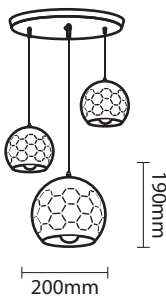

Product Name : **OZO P3**
Product Code : LHL403E3
Type : Pendant Light
Material : Aluminium.
Body Color : 3D Design
Lamp : 3 x E27 Holder W/O Lamp
IP Rating : IP20
MRP : 5260/-