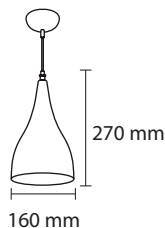

Product Name : **NIKO BLACK P1**
Product Code : LHL211-1E27
Type : Pendant Light
Material : Aluminium.
Body Color : Black
Lamp : E27 Holder W/O Lamp
IP Rating : IP20
MRP : **1290/-**