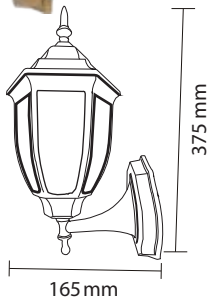

Product Name : **AURA ANTIQUE**
Product Code : LWLA2E27 AG
Type : OUTDOOR WALL LIGHTS
Material : Alu Die cast
Body Color : Antique Finish
Lamp : E27 HOLDER W/O Lamp
IP Rating : IP54
MRP : 1380/-