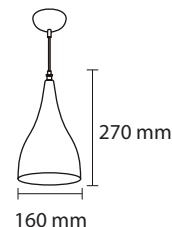

Product Name : **NIKO PINK**
Product Code : LHL210E27
Type : Pendant Light
Material : Aluminium.
Body Color : Pink
Lamp : E27 Holder W/O Lamp
IP Rating : IP20
MRP : **1230/-**