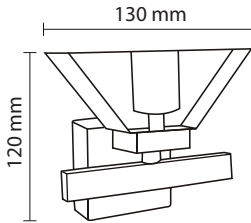

INDOOR WALL LIGHTS

Product Name : **CHIARA WOOD F7**
Product Code : LWL122-1
Type : WALL LIGHTS
Wattage : 3W
CCT : WW
Material : Aluminium
Body Color : Wood finish
IP Rating : IP20
MRP : **2090/-**