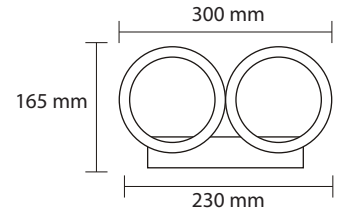

Product Name : **NURA SINGLE**
Product Code : LWL101-2
Type : WALL LIGHTS
Wattage : 24W
CCT : NWH
Material : Alu. Die Cast + Acrylic
Body Color : White
IP Rating : IP20
MRP : 4290/-