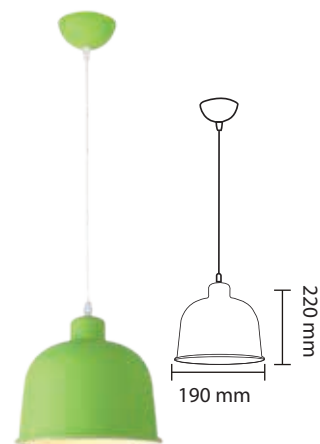

Product Name : **PRIGO P1**
Type : Pendant Lights
Material : Aluminium
Body Color : White
Lamp : E27 Holder W/O Lamp
IP Rating : IP20
MRP : 1480/-

Product Name : **LORO GR**
Type : Pendant Lights
Material : Aluminium
Body Color : Green
Lamp : E27 Holder W/O Lamp
IP Rating : IP20
MRP : 1360/-