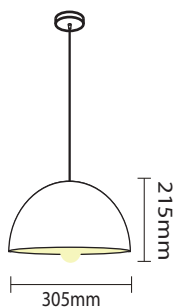

Product Name : **PREGO**
Product Code : LHL219E WD
Type : Pendant Light
Material : Aluminium.
Body Color : Wood
Lamp : E27 Holder W/O Lamp
IP Rating : IP20
MRP : 2540/-