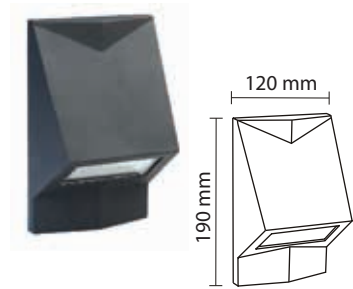

OUTDOOR WALL LIGHTS

Product Name : **ORA OW2**
Product Code : LOD919
Type : OUTDOOR WALL LIGHTS
Wattage : 9W
CCT : WW
Material : Alu Die cast + Glass
Body Color : Dark Grey
IP Rating : IP54
MRP : 1760/-