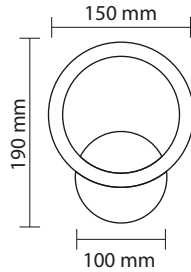

INDOOR WALL LIGHTS

Product Name : **NURA SINGLE**
Product Code : LWL101-1
Type : WALL LIGHTS
Wattage : 12W
CCT : NWH
Material : Alu. Die Cast + Acrylic
Body Color : White
IP Rating : IP20
MRP : 2280/-