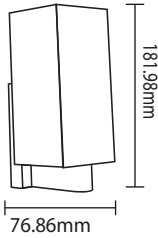

Product Name : **BELLA GBC 1**
Type : WALL LIGHTS
Material : Wood Base
Body Color : White + Base : Rosewood
Lamp : E27 Holder W/O Lamp
IP Rating : IP20
MRP : 1690/-

Product Name : **BELLA GBC 2**
Type : WALL LIGHTS
Material : Wood Base
Body Color : White + Base : Rosewood
Lamp : 2x E27 Holder W/O Lamp
IP Rating : IP20
MRP : 3290/-