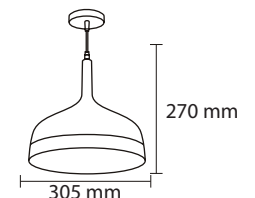

Product Name : **CAIRO P2**
Product Code : LHL206E27
Type : Pendant Light
Material : Aluminium.
Body Color : Black & Gold
Lamp : E27 Holder W/O Lamp
IP Rating : IP20
MRP : 2380/-

140 - 275 V
50 HZ