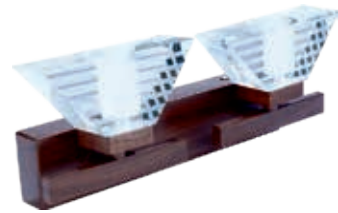

Product Name : **CHIARA WOOD F7-2**
Product Code : LWL122-2
Type : WALL LIGHTS
Wattage : 6W
CCT : WW
Material : Aluminium
Body Color : Wood finish
IP Rating : IP20
MRP : **3990/-**