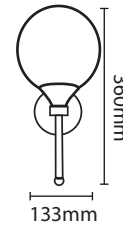

Product Name : **MIKA WS3**
Type : Wall Lights
Material : Metal
Body Color : Antique gold
Lamp : E27 LED Bulb x 1
IP Rating : IP20
MRP : **1760/-**