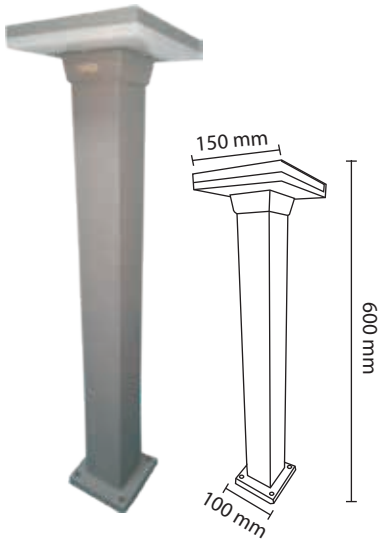

GARDEN LIGHTS

Product Name : **DUNE B8**
Product Code : LODBS12
Type : GARDEN LIGHTS
Wattage : 12W
CCT : WH,WW
Material : Alu Die cast
Body Color : Silver Grey
IP Rating : IP54
MRP : 5990/-

Product Name : **CUBE S1**
Product Code : LODSP05
Type : Garden Lights
Wattage : 5W
CCT : WW,WH
Material : Alu Die Cast + Glass
Body Color : Grey
IP Rating : IP54
MRP : 2350/-