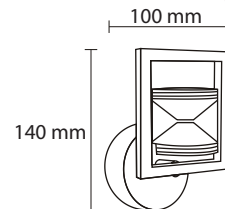

Product Name : **CHIARA WOOD F1**
Product Code : LWL117-1
Type : WALL LIGHTS
Wattage : 5W
CCT : WW
Material : Aluminium
Body Color : Wood finish
IP Rating : IP20
MRP : 1760/-

Product Name : **CHIARA WOOD F2**
Product Code : LWL126-1
Type : WALL LIGHTS
Wattage : 5W
CCT : WW
Material : Aluminium
Body Color : Wood finish
IP Rating : IP20
MRP : 1780/-