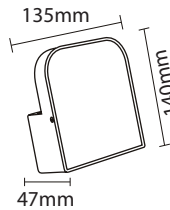

Product Name : **CIANA BD5**
Product Code : LWL115
Type : WALL LIGHTS
Wattage : 12W
CCT : WW,WH
Material : Alu Die cast
Body Color : White
IP Rating : IP20
MRP : 2880/-

Product Name : **ORA RW1**
Product Code : LWLTRW1
Type : WALL LIGHTS
Material : Rose Wood Finish
Lamp : B22 HOLDER W/O Lamp
IP Rating : IP20
MRP : 1990/-