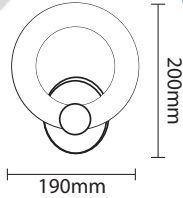

INDOOR WALL LIGHTS

Product Name : **LEORA R1**
Product Code : LWL104
Type : WALL LIGHTS
Wattage : 12W
CCT : WW
Material : Alu. Die Cast + Acrylic
Body Color : White
IP Rating : IP20
MRP : 1380/-