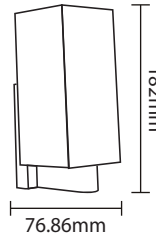

Product Name : **BELLA GBG1**
Type : WALL LIGHTS
Material : Oak Wood + Glass Body
Body Color : White + Base : Sand Silver
Lamp : E27 Holder W/O Lamp
IP Rating : IP20
MRP : 1580/-

Product Name : **BELLA GBS1**
Type : WALL LIGHTS
Material : Wood Base
Body Color : White + Base : Coffe Brown
Lamp : E27 Holder W/O Lamp
IP Rating : IP20
MRP : 1490/-