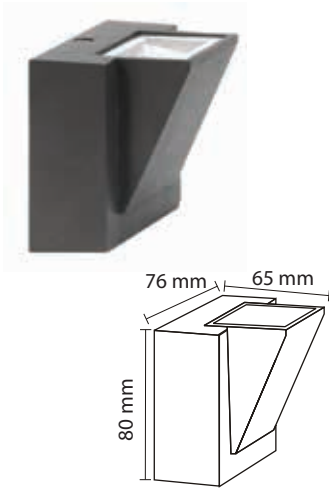

OUTDOOR WALL LIGHTS