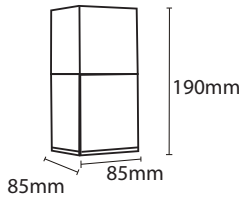

Product Name : **HESTER H3**
Type : GATE LIGHTS
Material : SS & PC
Body Color : Black
Lamp : B22 Holder W/O Lamp
IP Rating : IP54
MRP : 1380/-

Product Name : **BLAZE B1**
Type : GATE LIGHTS
Material : SS & PC
Body Color : Black
Lamp : B22 Holder W/O Lamp
IP Rating : IP54
MRP : 980/-