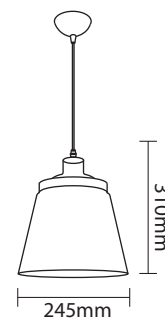

Product Name : **OTTO GREY**
Product Code : LHL213E GY
Type : Pendant Light
Material : Aluminium.
Body Color : Matt Grey & Gold
Lamp : E27 Holder W/O Lamp
IP Rating : IP20
MRP : 2340/-