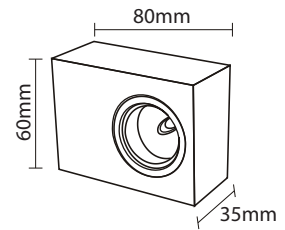

Product Name : **AURA D2**
Product Code : LWL116
Type : WALL LIGHTS
Wattage : 2W
CCT : WW
Material : Alu Die cast
Body Color : White
IP Rating : IP20
MRP : **2180/-**