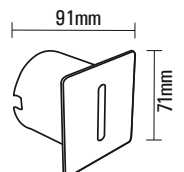

Product Name : **FOTIS F6**
Product Code : LOUS5
Type : OUTDOOR FOOT LIGHTS
Wattage : 5W
CCT : WW
Material : Alu Die Cast
Body Color : Silver Grey
IP Rating : IP54
MRP : **2460/-**

140 - 275 V
50 HZ