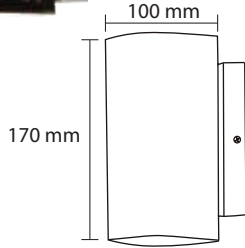

INDOOR WALL LIGHTS

Product Name : **MAIRA G3D S1**
Product Code : LWL 113-1
Type : WALL LIGHTS
Wattage : 7W
CCT : WH,WW
Material : SS Mounting + Glass body
Body Color : 3D Design
IP Rating : IP20
MRP : 1760/-