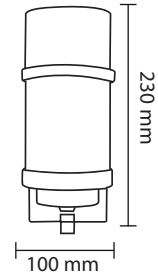

# INDOOR WALL LIGHTS

Product Name : **BONITO WS1**  
 Type : WALL LIGHTS  
 Material : Metal & Glass  
 Body Color : Antique Gold  
 Lamp : E27 LED Bulb x 1  
 IP Rating : IP20  
 MRP : 2675/-

Product Name : **BONITO WS2**  
 Type : WALL LIGHTS  
 Material : Metal & Glass  
 Body Color : Antique Gold  
 Lamp : E27 LED Bulb x 1  
 IP Rating : IP20  
 MRP : 2180/-