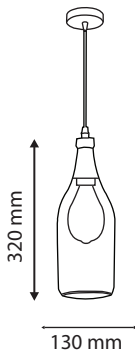

INDOOR HANGING LIGHTS