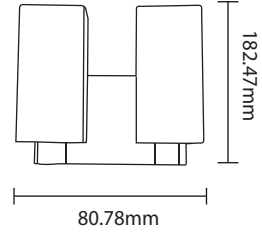

Product Name : **BELLA GBW1**
Type : WALL LIGHTS
Material : Wood Base
Body Color : White + Base : Rosewood
Lamp : E27 Holder W/O Lamp
IP Rating : IP20
MRP : 1740/-

Product Name : **BELLA GBW2**
Type : WALL LIGHTS
Material : Wood Base
Body Color : White + Base : Rosewood
Lamp : 2x E27 Holder W/O Lamp
IP Rating : IP20
MRP : 3360/-