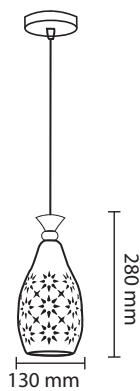

INDOOR HANGING LIGHTS