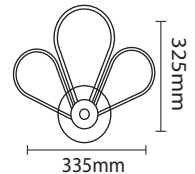

INDOOR WALL LIGHTS

Product Name : **LEORA R1**
Product Code : LWL104
Type : WALL LIGHTS
Wattage : 12W
CCT : WW
Material : Alu. Die Cast + Acrylic
Body Color : White
IP Rating : IP20
MRP : 1380/-

Product Name : **LEORA F1**
Product Code : LWL105
Type : WALL LIGHTS
Wattage : 12W
CCT : WW
Material : Alu. Die Cast + Acrylic
Body Color : White
IP Rating : IP20
MRP : 1390/-

Product Name : **ANORA R3**
Product Code : LWL106
Type : WALL LIGHTS
Wattage : 30W
CCT : WW
Material : Alu. Die Cast + Acrylic
Body Color : White
IP Rating : IP20
MRP : 2440/-

Product Name : **ANORA F3**
Product Code : LWL107
Type : WALL LIGHTS
Wattage : 30W
CCT : WW
Material : Alu. Die Cast + Acrylic
Body Color : White
IP Rating : IP20
MRP : 2960/-

Product Name : **ANORA S2**
Product Code : LWL108
Type : WALL LIGHTS
Wattage : 20W
CCT : WW
Material : Alu. Die Cast + Acrylic
Body Color : White
IP Rating : IP20
MRP : 1980/-

Product Name : **CIANA BD3, CIANA BD4**
Product Code : LWL109R, LWL109L
Type : WALL LIGHTS
Wattage : 6W
CCT : WH, WW
Material : Alu. Die Cast + Acrylic
Body Color : White
IP Rating : IP20
MRP : 2880/-

140 - 275 V
50 HZ