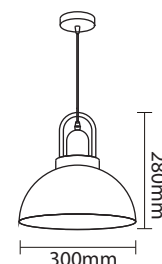

Product Name : **BRUNO**
Product Code : LHL218E BK
Type : Pendant Light
Material : Aluminium.
Body Color : Black
Lamp : E27 Holder W/O Lamp
IP Rating : IP20
MRP : 2950/-

140 - 275 V
50 HZ