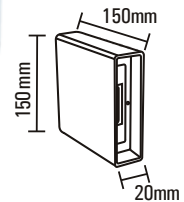

Product Name : **BOXY B13**
Product Code : LODWL12
Type : BULKHEAD LIGHTS
Wattage : 10W
CCT : WW
Material : Alu Die Cast +
PC Diffuser
Body Color : White
IP Rating : IP54
MRP : **5850/-**

Product Name : **BOXY B14**
Product Code : LODWS14
Type : BULKHEAD LIGHTS
Wattage : 14W
CCT : WW
Material : Alu Die Cast + PC Diffuser
Body Color : White
IP Rating : IP54
MRP : **4960/-**