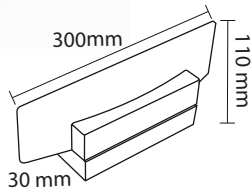

MIRROR LIGHTS