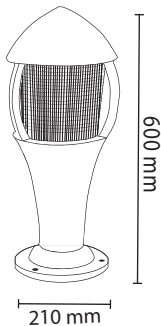

Product Name : **DUNE B3**
Product Code : LOBOV60
Type : GARDEN LIGHTS
Wattage : 12W
CCT : WH,WW
Material : Alu Die cast
Body Color : Silver Grey
IP Rating : IP54
MRP : 4960/-

Product Name : **DUNE B4**
Product Code : LODBG05
Type : GARDEN LIGHTS
Wattage : 5W
CCT : WH,WW
Material : Alu Die cast
Body Color : Silver Grey
IP Rating : IP54
MRP : 3975/-