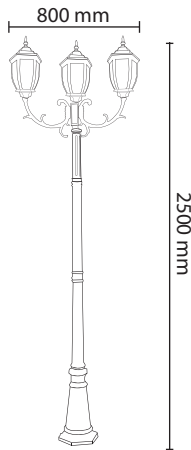

*Pole cost extra and pole Length as per requirement.