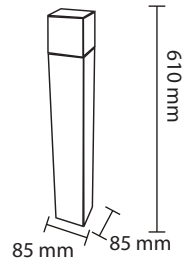

Product Name : **BUBU B4**
Type : GARDEN LIGHTS
Material : Alu Die Cast
Body Color : Dary Grey
Lamp : B22 Holder W/O Lamp
IP Rating : IP54
MRP : 2975/-