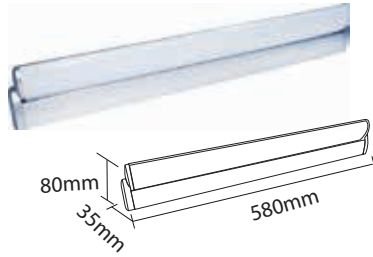

MIRROR LIGHTS

Product Name : **LITA T6**
Product Code : LMR13
Type : MIRROR LIGHTS
Wattage : 12W
CCT : WH,WW
Material : Alu Die cast
Body Color : White
IP Rating : IP20
MRP : 2090/-

Product Name : **LITA T7**
Product Code : LMCL12
Type : MIRROR LIGHTS
Wattage : 12W
CCT : WH,WW
Material : Alu Die cast
Body Color : Black
IP Rating : IP20
MRP : 2990/-