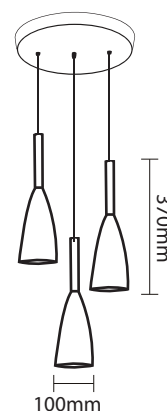

Product Name : **FLO WHITE P1**
Product Code : LHL215E WH
Type : Pendant Light
Material : Aluminium.
Body Color : White
Lamp : E27 Holder W/O Lamp
IP Rating : IP20
MRP : 1130/-

Product Name : **FLO WHITE P3**
Product Code : LHL215E3 WH
Type : Pendant Light
Material : Aluminium.
Body Color : White
Lamp : 3 x E27 Holder W/O Lamp
IP Rating : IP20
MRP : 3480/-