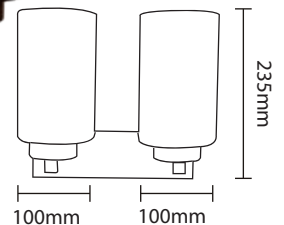

Product Name : **MIO GBS 1**
Type : WALL LIGHTS
Material : Wood Base
Body Color : White + Base : Coffe Brown
Lamp : E27 Holder W/O Lamp
IP Rating : IP20
MRP : 1490/-