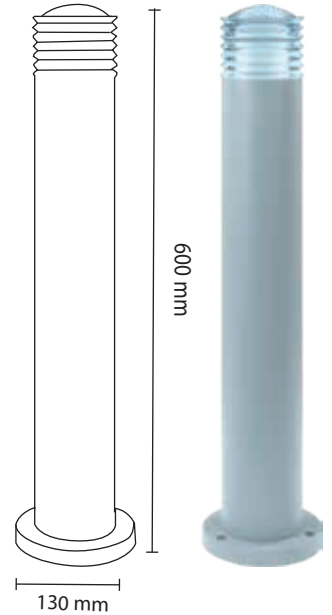

Product Name : **DUNE B3**
Product Code : LOBOV60
Type : GARDEN LIGHTS
Wattage : 12W
CCT : WH,WW
Material : Alu Die cast
Body Color : Silver Grey
IP Rating : IP54
MRP : 4960/-

Product Name : **DUNE B4**
Product Code : LODBG05
Type : GARDEN LIGHTS
Wattage : 5W
CCT : WH,WW
Material : Alu Die cast
Body Color : Silver Grey
IP Rating : IP54
MRP : 3975/-