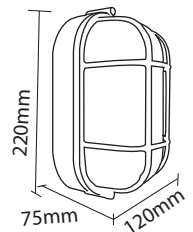

Product Name : **BONO B1**
Product Code : LBK100E
Type : BULKHEAD LIGHTS
Material : Alu Die cast
Body Color : Sand Black
Lamp : E27 HOLDER W/O Lamp
IP Rating : IP54
MRP : **990/-**

Product Name : **BONO B2**
Product Code : LBK101E
Type : BULKHEAD LIGHTS
Material : Alu Die cast
Body Color : Sand Black
Lamp : E27 HOLDER W/O Lamp
IP Rating : IP54
MRP : **890/-**