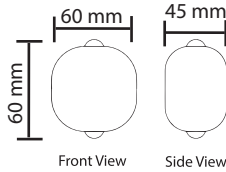

OUTDOOR WALL LIGHTS

Product Name : **HALO W21**
Product Code : LOD423
Watt : 3 W
Body Color : Dark Grey
CCT : WW
Materials : Alu Die cast
IP Rating : IP20
MRP : 980/-