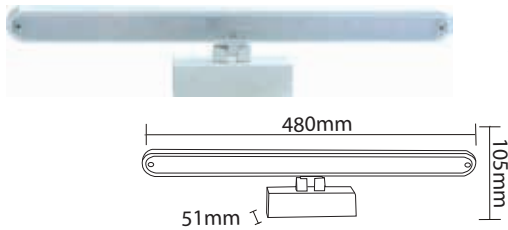

Product Name : **LITA T8**
Product Code : LMCL18
Type : MIRROR LIGHTS
Wattage : 18W
CCT : WH,WW
Material : Alu Die cast
Body Color : Black
IP Rating : IP20
MRP : 3480/-

Product Name : **YOTA F1**
Product Code : LMR10
Type : MIRROR LIGHTS
Wattage : 10W
CCT : WH,WW
Material : Metal & PC
Body Color : Chrome
IP Rating : IP20
MRP : 1980/-