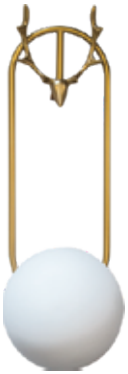

# INDOOR WALL LIGHTS

Product Name : **BONITO WS1**  
 Type : WALL LIGHTS  
 Material : Metal & Glass  
 Body Color : Antique Gold  
 Lamp : E27 LED Bulb x 1  
 IP Rating : IP20  
 MRP : 2675/-

Product Name : **BONITO WS2**  
 Type : WALL LIGHTS  
 Material : Metal & Glass  
 Body Color : Antique Gold  
 Lamp : E27 LED Bulb x 1  
 IP Rating : IP20  
 MRP : 2180/-