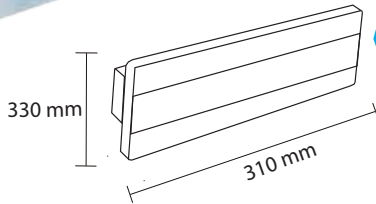

INDOOR WALL LIGHTS

Product Name : **AURA D5**
Product Code : LWL119
Type : WALL LIGHTS
Wattage : 11W
CCT : WW
Material : Alu Die cast
Body Color : White
IP Rating : IP20
MRP : 2390/-