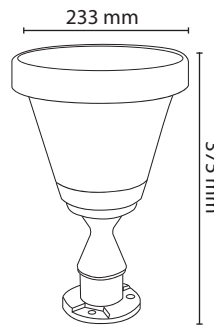

Product Name : **SOLTERO SOLAR GATE LIGHTS**
Product Code : LGLSOL57
Type : SOLAR GATE LIGHTS
Wattage : 5W
CCT : WH, WW
Material : Alu Die cast
Body Color : Black
IP Rating : IP65
Specification : 3.7V 5200 mAh Battery
5W/ 6V Solar Panel
Operation : Automatic On/Off using
LDR Sensor Master on/off switch for optimised usage
Charging Time: 6 to 8 Hours
Backup Time : 8 to 12 hours
MRP : **9560/-**

Product Name : **SOLTERO SOLAR GATE LIGHTS**
Product Code : LGLSOL45
Type : SOLAR GATE LIGHTS
Wattage : 5W
CCT : WH, WW
Material : Alu Die cast
Body Color : Black
IP Rating : IP65
Specification : 3.7V 5200 mAh Battery
5W/ 5V Solar Panel
Operation : Automatic On/Off using
LDR Sensor Master on/off switch for
optimised usage
Charging Time: 6 to 8 Hours
Backup Time : 8 to 12 hours
MRP : **10840/-**