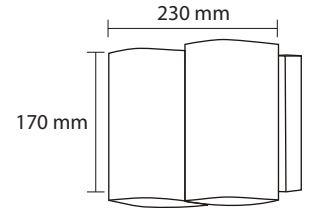

Product Name : **MAIRA G3D S2**
Product Code : LWL 113-2
Type : WALL LIGHTS
Wattage : 14W
CCT : WH,WW
Material : SS Mounting + Glass body
Body Color : 3D Design
IP Rating : IP20
MRP : 3480/-