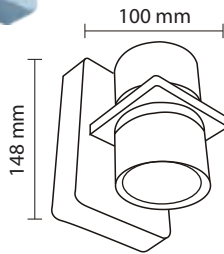

Product Name : **AURA D1**
Product Code : LWL125-2
Type : WALL LIGHTS
Wattage : 10W
CCT : WW
Material : Alu. Die Cast + Acrylic
Body Color : White
IP Rating : IP20
MRP : **3250/-**