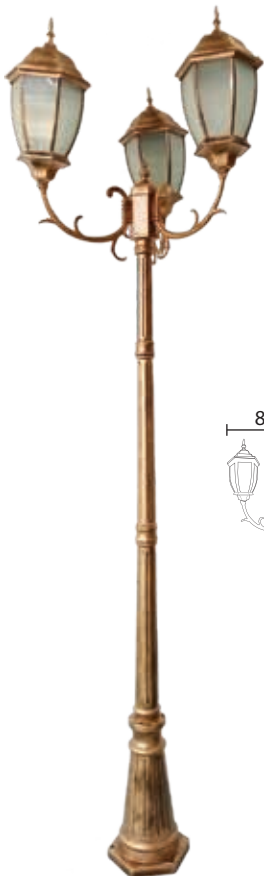

*Pole cost extra and pole Length as per requirement.