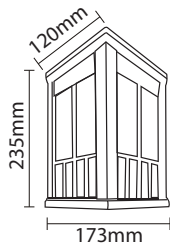

Product Name : **ORA RW2**
Product Code : LWLTRW2
Type : WALL LIGHTS
Material : Rose Wood Finish
Lamp : B22 HOLDER W/O Lamp
IP Rating : IP20
MRP : 2250/-