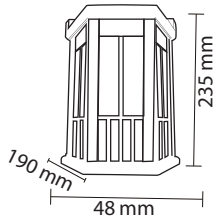

INDOOR WALL LIGHTS

Product Name : **ORA RW3**
Product Code : LWLTRW3
Type : WALL LIGHTS
Material : Rose Wood Finish
Lamp : B22 HOLDER W/O Lamp
IP Rating : IP20
MRP : 2460/-