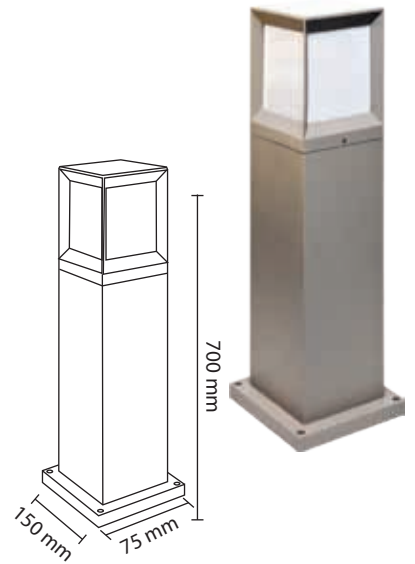

Product Name : **DUNE B1**
Product Code : LOBRT-70
Type : GARDEN LIGHTS
Wattage : 12W
CCT : WH,WW
Material : Alu Die cast
Body Color : Silver Grey
IP Rating : IP54
MRP : 7950/-

Product Name : **DUNE B2**
Product Code : LOBSQ60
Type : GARDEN LIGHTS
Wattage : 12W
CCT : WH,WW
Material : Alu Die cast
Body Color : Silver Grey
IP Rating : IP54
MRP : 10900/-