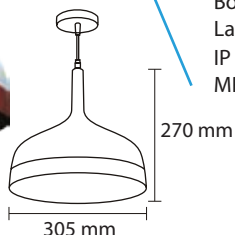

INDOOR HANGING LIGHTS

Product Name : **CAIRO P3**
Product Code : LHL207E27
Type : Pendant Light
Material : Aluminium.
Body Color : White & Gold
Lamp : E27 Holder W/O Lamp
IP Rating : IP20
MRP : **2380/-**