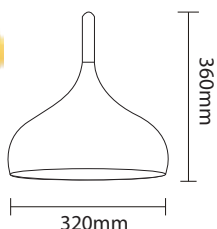

Product Name : **BELLO YELLOW**
Product Code : LHL216E YL
Type : Pendant Light
Material : Aluminium.
Body Color : Yellow
Lamp : E27 Holder W/O Lamp
IP Rating : IP20
MRP : 1680/-