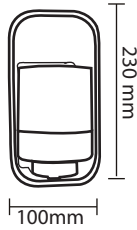

Product Name : **BONITO WS1**
Type : WALL LIGHTS
Material : Metal & Glass
Body Color : Antique Gold
Lamp : E27 LED Bulb x 1
IP Rating : IP20
MRP : 2675/-

Product Name : **BONITO WS2**
Type : WALL LIGHTS
Material : Metal & Glass
Body Color : Antique Gold
Lamp : E27 LED Bulb x 1
IP Rating : IP20
MRP : 2180/-