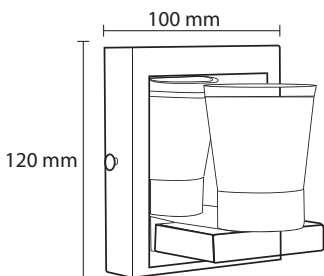

INDOOR WALL LIGHTS