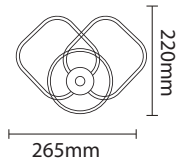

Product Name : **ANORA F3**
Product Code : LWL107
Type : WALL LIGHTS
Wattage : 30W
CCT : WW
Material : Alu. Die Cast + Acrylic
Body Color : White
IP Rating : IP20
MRP : 2960/-

Product Name : **ANORA S2**
Product Code : LWL108
Type : WALL LIGHTS
Wattage : 20W
CCT : WW
Material : Alu. Die Cast + Acrylic
Body Color : White
IP Rating : IP20
MRP : 1980/-