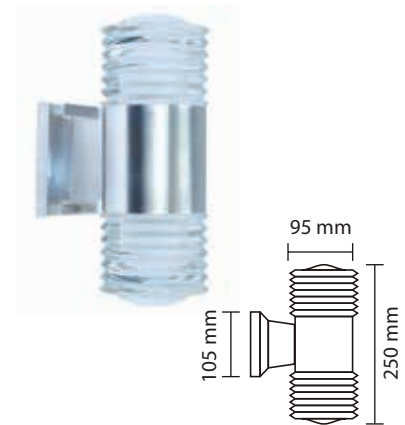

Product Name : **ORA OW6**
Product Code : LODWS205
Type : OUTDOOR WALL LIGHTS
Wattage : 2 x 6W
CCT : WH ,WW
Material : Alu Die cast + Glass
Body Color : Chrome
IP Rating : IP54
MRP : 3990/-