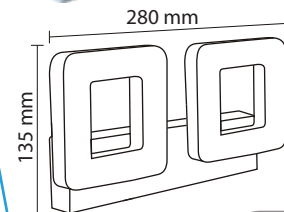

Product Name : **ZORA DOUBLE**
Product Code : LWL103-2
Type : WALL LIGHTS
Wattage : 22W
CCT : WW
Material : Alu. Die Cast + Acrylic
Body Color : White
IP Rating : IP20
MRP : 3280/-

140 - 275 V
50 HZ