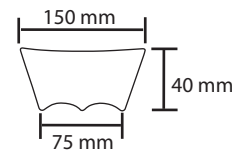

Product Name : **HALO W24**
Product Code : LODWS04
Watt : 5 W
Body Color : Dark Grey
CCT : WW
Materials : Alu Die cast
IP Rating : IP20
MRP : 1450/-