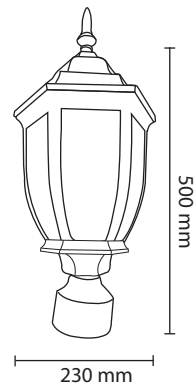

Product Name : **HELIOS ANTIQUE Fixture (Big)**
Product Code : LGLA7E27 AG
Type : GATE LIGHTS
Material : Metal
Body Color : Antique Finish
Lamp : E27 Holder W/O Lamp
IP Rating : IP54
MRP : 2790/-