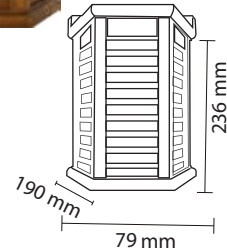

Product Name : **ORA TW1**
Product Code : LWLTRW4
Type : WALL LIGHTS
Material : Teak Wood Finish
Lamp : B22 HOLDER W/O Lamp
IP Rating : IP20
MRP : 1990/-