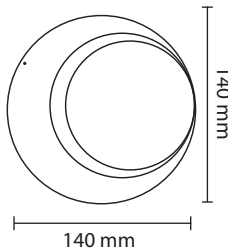

Product Name : **AURA D3**
Product Code : LWL128
Type : WALL LIGHTS
Wattage : 5W
CCT : WW
Material : Alu Die cast
Body Color : White
IP Rating : IP20
MRP : **4650/-**