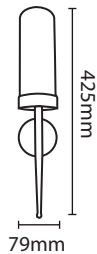

Product Name : **BONITO WS10**
Type : WALL LIGHTS
Material : Metal & Glass
Body Color : Antique Gold
Lamp : E27 LED Bulb x 1
IP Rating : IP20
MRP : 2260/-