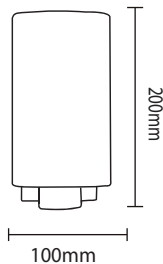

Product Name : **BELLA GBT 1**
Type : WALL LIGHTS
Material : Wood Base
Body Color : White + Base : Rosewood
Lamp : E27 Holder W/O Lamp
IP Rating : IP20
MRP : 1560/-

Product Name : **BELLA GBT 2**
Type : WALL LIGHTS
Material : Wood Base
Body Color : White + Base : Rosewood
Lamp : 2x E27 Holder W/O Lamp
IP Rating : IP20
MRP : 3080/-