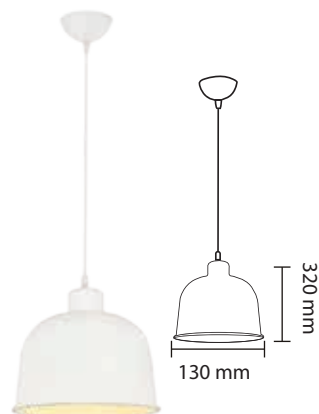

Product Name : **LORO GY**
Type : Pendant Lights
Material : Aluminium
Body Color : Grey
Lamp : E27 Holder W/O Lamp
IP Rating : IP20
MRP : 1360/-

Product Name : **LORO WH**
Type : Pendant Lights
Material : Aluminium
Body Color : White
Lamp : E27 Holder W/O Lamp
IP Rating : IP20
MRP : 1360/-