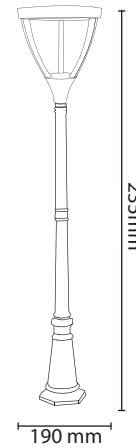

GARDEN LIGHTS

Product Name : **ZEUS POST TOP***
Product Code : LPL430
Type : Gate Lights
Wattage : 30W,40W
CCT : WH,WW
Material : Alu Die cast
Body Color : Black
IP Rating : IP54
MRP : 14580/-

Product Name : **ZEUS POST TOP***
Product Code : LPL440
Type : Gate Lights
Wattage : 60W
CCT : WH,WW
Material : Alu Die cast
Body Color : Black
IP Rating : IP54
MRP : 15250/-

*Pole cost extra and pole Length as per requirement.

Product Name : **TRITON ANTIQUE POST LIGHT Fixture**
Product Code : LPF025E27 AG
Type : Gate Lights
Material : Alu Die cast
Body Color : Antique Finish
Lamp : 3 x E27 Holder W/O Lamp
IP Rating : IP54
MRP : 21450/-

Product Name : **TRITON BLACK POST LIGHT Fixture**
Product Code : LPF025E27 BK
Type : Gate Lights
Material : Alu Die cast
Body Color : Black
Lamp : 3 x E27 Holder W/O Lamp
IP Rating : IP54
MRP : 21450/-

140 - 275 V
50 HZ