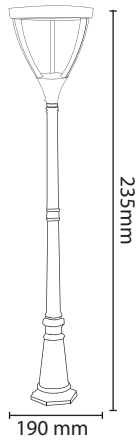

GARDEN LIGHTS

Product Name : **ZEUS POST TOP***
Product Code : LPL430
Type : Gate Lights
Wattage : 30W,40W
CCT : WH,WW
Material : Alu Die cast
Body Color : Black
IP Rating : IP54
MRP : 14580/-

Product Name : **ZEUS POST TOP***
Product Code : LPL440
Type : Gate Lights
Wattage : 60W
CCT : WH,WW
Material : Alu Die cast
Body Color : Black
IP Rating : IP54
MRP : 15250/-