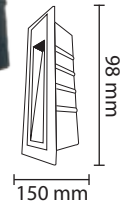

Product Name : **FOTIS F4**
Product Code : LODFTV3
Type : OUTDOOR FOOT LIGHTS
Wattage : 3W
CCT : WH,WW
Material : Alu Die Cast
Body Color : Dark Grey
IP Rating : IP54
MRP : **1960/-**