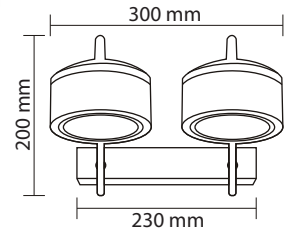

Product Name : **NERA SINGLE**
Product Code : LWL102-1
Type : WALL LIGHTS
Wattage : 9W
CCT : WH,WW
Material : Alu. Die Cast + Acrylic
Body Color : White
IP Rating : IP20
MRP : 1940/-

Product Name : **NERA DOUBLE**
Product Code : LWL102-2
Type : WALL LIGHTS
Wattage : 18W
CCT : WH,WW
Material : Alu. Die Cast + Acrylic
Body Color : WHITE
IP Rating : IP20
MRP : 3680/-