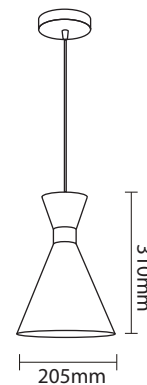

Product Name : **LINDO GOLD**
Product Code : LHL212E GD
Type : Pendant Light
Material : Aluminium.
Body Color : Gold & Matt Black
Lamp : E27 Holder W/O Lamp
IP Rating : IP20
MRP : 1860/-