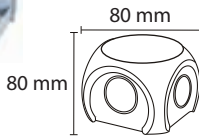

Product Name : **HALO W18**
Product Code : LOD544, LOD544GR
Type : OUTDOOR WALL LIGHTS
Wattage : 5W
CCT : WW
Material : Alu Die cast + Glass
Body Color : Dark Grey
IP Rating : IP54
MRP : 1990/-, 1990/-