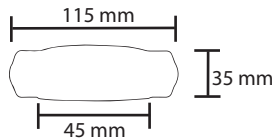

Product Name : **HALO W23**
Product Code : LODL03
Watt : 3 W
Body Color : Dark Grey
CCT : WW
Materials : Alu Die cast
IP Rating : IP20
MRP : 1080/-