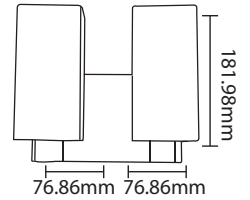

INDOOR WALL LIGHTS

Product Name : **BELLA GBC 1**
Type : WALL LIGHTS
Material : Wood Base
Body Color : White + Base : Rosewood
Lamp : E27 Holder W/O Lamp
IP Rating : IP20
MRP : 1690/-

Product Name : **BELLA GBC 2**
Type : WALL LIGHTS
Material : Wood Base
Body Color : White + Base : Rosewood
Lamp : 2x E27 Holder W/O Lamp
IP Rating : IP20
MRP : 3290/-

Product Name : **BELLA GBA1**
Type : WALL LIGHTS
Material : Wood Base
Body Color : White + Base : Rosewood
Lamp : E27 Holder W/O Lamp
IP Rating : IP20
MRP : 1690/-

Product Name : **BELLA GBA2**
Type : WALL LIGHTS
Material : Wood Base
Body Color : White + Base : Rosewood
Lamp : 2x E27 Holder W/O Lamp
IP Rating : IP20
MRP : 3290/-

Product Name : **BELLA GBT 1**
Type : WALL LIGHTS
Material : Wood Base
Body Color : White + Base : Rosewood
Lamp : E27 Holder W/O Lamp
IP Rating : IP20
MRP : 1560/-

Product Name : **BELLA GBT 2**
Type : WALL LIGHTS
Material : Wood Base
Body Color : White + Base : Rosewood
Lamp : 2x E27 Holder W/O Lamp
IP Rating : IP20
MRP : 3080/-

140 - 275 V
50 HZ