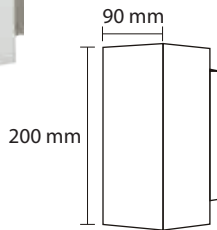

INDOOR WALL LIGHTS

Product Name : **MAIRA GPS1**
Product Code : LWL110-1
Type : WALL LIGHTS
Wattage : 7W
CCT : WH,WW
Material : SS Mounting + Glass body
Body Color : White
IP Rating : IP20
MRP : 1590/-