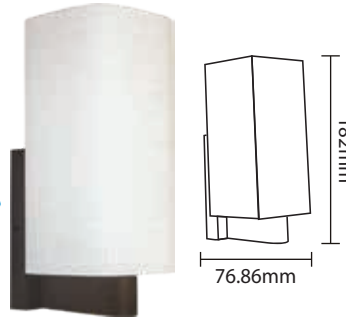

Product Name : **BELLA GBG1**
Type : WALL LIGHTS
Material : Oak Wood + Glass Body
Body Color : White + Base : Sand Silver
Lamp : E27 Holder W/O Lamp
IP Rating : IP20
MRP : 1580/-

Product Name : **BELLA GBS1**
Type : WALL LIGHTS
Material : Wood Base
Body Color : White + Base : Coffe Brown
Lamp : E27 Holder W/O Lamp
IP Rating : IP20
MRP : 1490/-