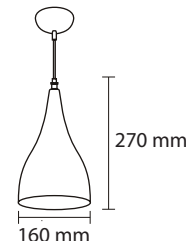

Product Name : **NIKO RED**
Product Code : LHL208E27
Type : Pendant Light
Material : Aluminium.
Body Color : Red
Lamp : E27 Holder W/O Lamp
IP Rating : IP20
MRP : **1230/-**