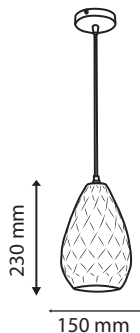

Product Name : **BRILLO**
Product Code : LHL405E
Type : Pendant Light
Material : Aluminium.
Body Color : Black
Lamp : E27 Holder W/O Lamp
IP Rating : IP20
MRP : 990/-

Product Name : **CLARO**
Product Code : LHL406E
Type : Pendant Light
Material : Aluminium.
Body Color : Black
Lamp : E27 Holder W/O Lamp
IP Rating : IP20
MRP : 1050/-