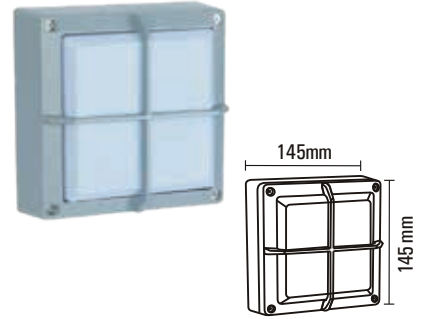

BULKHEAD LIGHTS OUTDOOR

Product Name : **BOXY B5**
Product Code : LBKSQSL04
Type : BULKHEAD LIGHTS
Wattage : 5W
CCT : WH,WW
Material : Alu Die Cast
Body Color : Silver Grey
IP Rating : IP54
MRP : 1680/-

Product Name : **BOXY B6**
Product Code : LODSQG9
Type : BULKHEAD LIGHTS
Wattage : 5W
CCT : WH,WW
Material : Alu Die Cast
Body Color : Silver Grey
IP Rating : IP54
MRP : 2490/-

Product Name : **BOXY B7**
Product Code : LODCLOE-27
Type : BULKHEAD LIGHTS
Wattage : 18W
CCT : WH,WW
Material : Alu Die Cast
Body Color : Silver Grey
IP Rating : IP54
MRP : 3960/-