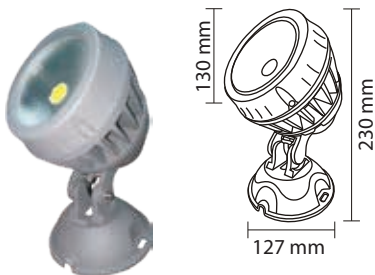

Product Name : **CUBE S4**
Product Code : LODSP20
Type : Garden Lights
Wattage : 20W
CCT : WH, WW, (Green)
Material : Alu Die Cast + Glass
Body Color : Grey
IP Rating : IP54
MRP : 4980/-, (5260/-)

140 - 275 V
50 HZ

50