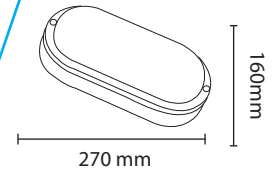

Product Name : **BOXY ECO1, BOXY ECO2**
Product Code : LBKOVSL12, LBKOVSL18
Type : BULKHEAD LIGHTS
Wattage : 12W, 18W
CCT : WH, WW
Material : PVC
Body Color : White
IP Rating : IP54
MRP : 680/-, 780/-