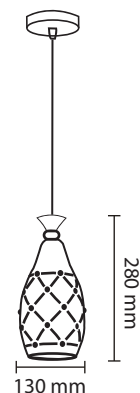

Product Name : **MIYO**
Type : Pendant Lights
Material : Metal
Body Color : Matte Black
Lamp : E27 Holder W/O Lamp
IP Rating : IP20
MRP : 1170/-

Product Name : **MIYO P3**
Type : Pendant Lights
Material : Metal
Body Color : Matte Black
Lamp : 3 x E27 Holder W/O Lamp
IP Rating : IP20
MRP : 3490/-