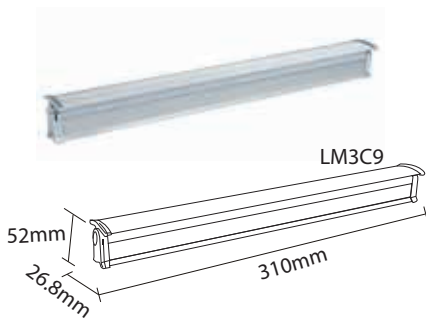

MIRROR LIGHTS