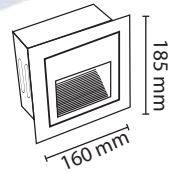

Product Name : **FOTIS F2**
Product Code : LODFTW3
Type : OUTDOOR FOOT LIGHTS
Wattage : 3W
CCT : WW
Material : Alu Die Cast
Body Color : White
IP Rating : IP54
MRP : **880/-**