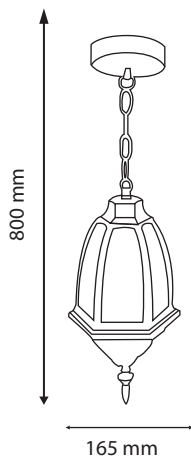

Product Name : **SABIO**
Product Code : LHL408E
Type : Pendant Light
Material : Aluminium.
Body Color : White
Lamp : E27 Holder W/O Lamp
IP Rating : IP20
MRP : 1390/-

Product Name : **BONITA ANTIQUE**
Product Code : LHLA2E27 AG
Type : Pendant Light
Material : Aluminium.
Body Color : Antique Finish
Lamp : E27 Holder W/O Lamp
IP Rating : IP20
MRP : 1380/-