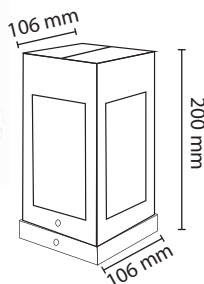

Product Name : **SOLTERO SOLAR WALL LIGHTS**
Product Code : LWLSOL03
Type : SOLAR WALL LIGHTS
Wattage : 3W
CCT : WW, WH
Material : ABS Body
Body Color : White
IP Rating : IP65
Specification : 3.7V 2200 mAh Battery
2W Solar Panel
Operation : Automatic On/Off using
LDR Sensor Master on/off switch for optimised usage
Charging Time: 6 to 8 Hours
Backup Time : 8 to 12 hours
MRP : **1980/-**

Product Name : **SOLTERO SOLAR WALL LIGHTS**
Product Code : LWLSOL51
Type : SOLAR WALL LIGHTS
Wattage : 5W
CCT : WW & WH, (2 in 1)
Material : Alu Die cast
Body Color : Black
IP Rating : IP65
Specification : 3.7V 5200 mAh Battery
5W/ 5V Solar Panel
Operation : Automatic On/Off using
LDR Sensor light color changing and
master off option with inbuilt toggle switch
Charging Time: 6 to 8 Hours
Backup Time : 8 to 12 hours
MRP : **9760/-**