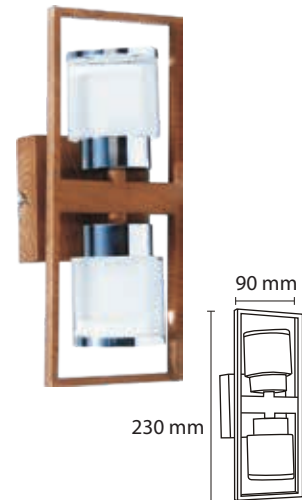

Product Name : **CHIARA WOOD F5-2**
Product Code : LWL118-2
Type : WALL LIGHTS
Wattage : 10W
CCT : WW
Material : Aluminium
Body Color : Wood finish
IP Rating : IP20
MRP : 3380/-