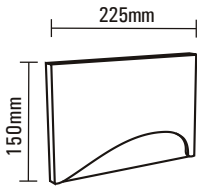

BULKHEAD LIGHTS OUTDOOR