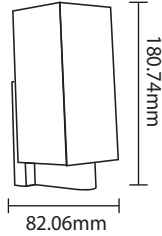

INDOOR WALL LIGHTS