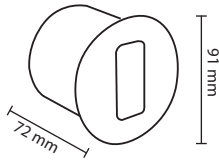

FOOT LIGHTS & PATHWAY LIGHTS