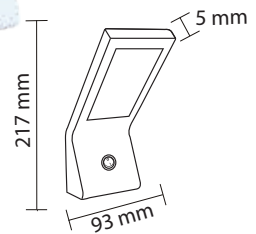

Product Name : **CIANA BD2**
Product Code : LBSL9
Type : WALL LIGHTS
Wattage : 9W
CCT : WH, WW
Material : Alu Die cast
Body Color : White
IP Rating : IP20
MRP : 1990/-