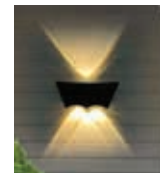

Product Name : **HALO W24**
Product Code : LODWS04
Watt : 5 W
Body Color : Dark Grey
CCT : WW
Materials : Alu Die cast
IP Rating : IP20
MRP : 1450/-