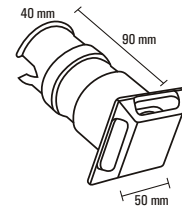

Product Name : **FOTIS F7**
Product Code : LOUR5
Type : OUTDOOR FOOT LIGHTS
Wattage : 5 W
CCT : WW
Material : Alu Die Cast
Body Color : Silver Grey
IP Rating : IP54
MRP : 2460/-

Product Name : **FOTIS F8**
Product Code : LOUS04
Type : PATHWAY LIGHTS
Wattage : 1W
CCT : WW
Material : Alu Die Cast
Body Color : Silver Grey
IP Rating : IP54
MRP : 2180/-