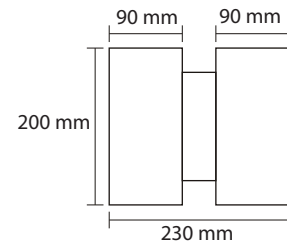

Product Name : **MAIRA GPS2**
Product Code : LWL110-2
Type : WALL LIGHTS
Wattage : 14W
CCT : WH,WW
Material : SS Mounting + Glass body
Body Color : White
IP Rating : IP20
MRP : 2980/-