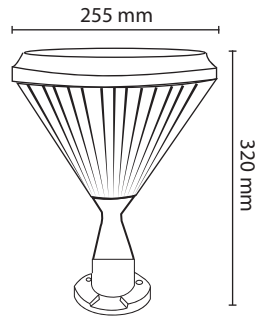

SOLAR LIGHTS