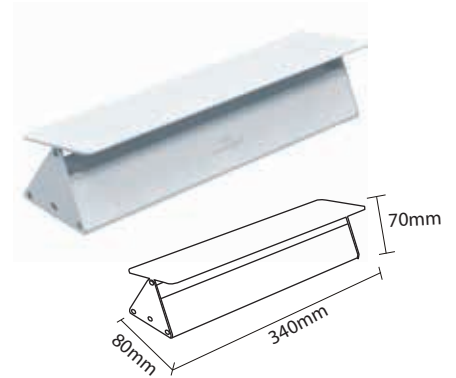

Product Name : **YETTA I-1**
Product Code : LADMR6
Type : MIRROR LIGHTS
Wattage : 6W
CCT : WH,WW
Material : Alu Die cast
Body Color : White
IP Rating : IP20
MRP : 2080/-

Product Name : **YETTA I-2**
Product Code : LADMR12
Type : MIRROR LIGHTS
Wattage : 12W
CCT : WH,WW
Material : Alu Die cast
Body Color : White
IP Rating : IP20
MRP : 2680/-