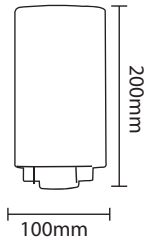

INDOOR WALL LIGHTS

Product Name : **MABEL GWA1**
Type : WALL LIGHTS
Material : Wood Base
Body Color : White + Base : OakWood
Lamp : E27 Holder W/O Lamp
IP Rating : IP20
MRP : 1490/-

Product Name : **MABEL GWA2**
Type : WALL LIGHTS
Material : Wood Base
Body Color : White + Base : OakWood
Lamp : 2x E27 Holder W/O Lamp
IP Rating : IP20
MRP : 2960/-

Product Name : **MABEL GWL1**
Type : WALL LIGHTS
Material : Wood Base
Body Color : White + Base : OakWood
Lamp : E27 Holder W/O Lamp
IP Rating : IP20
MRP : 1490/-

Product Name : **MABEL GWL2**
Type : WALL LIGHTS
Material : Wood Base
Body Color : White + Base : OakWood
Lamp : 2x E27 Holder W/O Lamp
IP Rating : IP20
MRP : 2960/-

Product Name : **BELLA GBL1**
Type : WALL LIGHTS
Material : Wood Base
Body Color : White + Base : Rosewood
Lamp : E27 Holder W/O Lamp
IP Rating : IP20
MRP : 1690/-

Product Name : **BELLA GBL2**
Type : WALL LIGHTS
Material : Wood Base
Body Color : White + Base : Rosewood
Lamp : 2x E27 Holder W/O Lamp
IP Rating : IP20
MRP : 3290/-