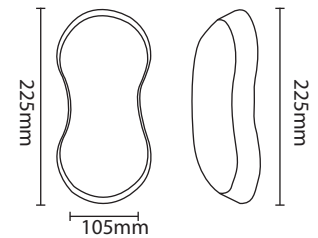

Product Name : **OCTAVE**
Product Code : LBKOCV18
Type : BULKHEAD LIGHTS
Wattage : 18W
CCT : WH, WW
Material : PVC
Body Color : Dark Grey
IP Rating : IP54
MRP : 840/-