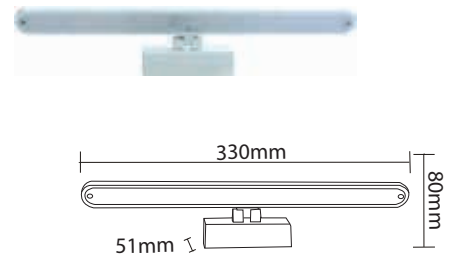

Product Name : **LITA T8**
Product Code : LMCL18
Type : MIRROR LIGHTS
Wattage : 18W
CCT : WH,WW
Material : Alu Die cast
Body Color : Black
IP Rating : IP20
MRP : 3480/-

Product Name : **YOTA F1**
Product Code : LMR10
Type : MIRROR LIGHTS
Wattage : 10W
CCT : WH,WW
Material : Metal & PC
Body Color : Chrome
IP Rating : IP20
MRP : 1980/-