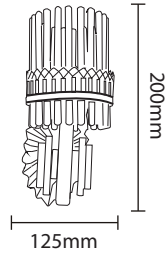

INDOOR WALL LIGHTS

Product Name : **BONITO WS12**
Type : Wall Lights
Material : Metal
Body Color : Antique Brass
Lamp : E27 LED Bulb x 1
IP Rating : IP20
MRP : **2180/-**