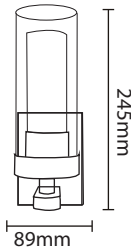

Product Name : **BONITO WS8**
Type : WALL LIGHTS
Material : Metal & Glass
Body Color : Antique Gold
Lamp : E27 LED Bulb x 1
IP Rating : IP20
MRP : 2590/-

Product Name : **BONITO WS9**
Type : WALL LIGHTS
Material : Metal & Glass
Body Color : Antique Gold
Lamp : E27 LED Bulb x 1
IP Rating : IP20
MRP : 1880/-