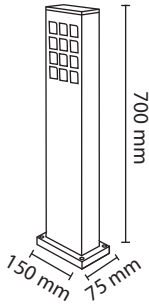

GARDEN LIGHTS