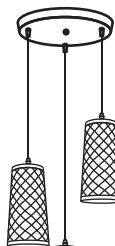

125mm

240mm

Product Name : **LIGERO P3**
Product Code : LHL402E3
Type : Pendant Light
Material : Aluminium.
Body Color : 3D Design
Lamp : 3 x E27 Holder W/O Lamp
IP Rating : IP20
MRP : 4380/-