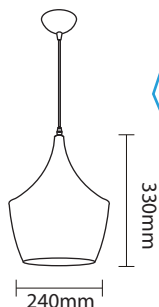

Product Name : **LOBO**
Product Code : LHL214E BK
Type : Pendant Light
Material : Aluminium.
Body Color : Black
Lamp : E27 Holder W/O Lamp
IP Rating : IP20
MRP : 1980/-