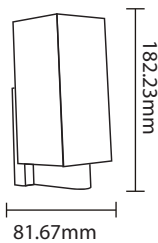

INDOOR WALL LIGHTS

Product Name : **MABEL GWA1**
Type : WALL LIGHTS
Material : Wood Base
Body Color : White + Base : OakWood
Lamp : E27 Holder W/O Lamp
IP Rating : IP20
MRP : 1490/-

Product Name : **MABEL GWA2**
Type : WALL LIGHTS
Material : Wood Base
Body Color : White + Base : OakWood
Lamp : 2x E27 Holder W/O Lamp
IP Rating : IP20
MRP : 2960/-

Product Name : **MABEL GWL1**
Type : WALL LIGHTS
Material : Wood Base
Body Color : White + Base : OakWood
Lamp : E27 Holder W/O Lamp
IP Rating : IP20
MRP : 1490/-

Product Name : **MABEL GWL2**
Type : WALL LIGHTS
Material : Wood Base
Body Color : White + Base : OakWood
Lamp : 2x E27 Holder W/O Lamp
IP Rating : IP20
MRP : 2960/-

Product Name : **BELLA GBL1**
Type : WALL LIGHTS
Material : Wood Base
Body Color : White + Base : Rosewood
Lamp : E27 Holder W/O Lamp
IP Rating : IP20
MRP : 1690/-

Product Name : **BELLA GBL2**
Type : WALL LIGHTS
Material : Wood Base
Body Color : White + Base : Rosewood
Lamp : 2x E27 Holder W/O Lamp
IP Rating : IP20
MRP : 3290/-