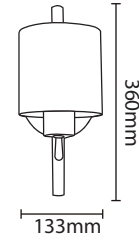

Product Name : **MIKA WS1**
Type : Wall Lights
Material : Metal
Body Color : Antique gold
Lamp : E27 LED Bulb x 1
IP Rating : IP20
MRP : **1480/-**