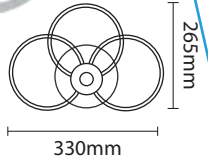

Product Name : **LEORA F1**
Product Code : LWL105
Type : WALL LIGHTS
Wattage : 12W
CCT : WW
Material : Alu. Die Cast + Acrylic
Body Color : White
IP Rating : IP20
MRP : 1390/-

Product Name : **ANORA R3**
Product Code : LWL106
Type : WALL LIGHTS
Wattage : 30W
CCT : WW
Material : Alu. Die Cast + Acrylic
Body Color : White
IP Rating : IP20
MRP : 2440/-