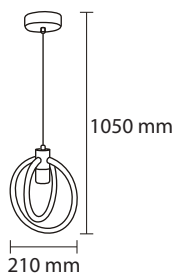

Product Name : **CLO S2**
Product Code : LHL304
Type : Pendant Light
Wattage : 95W
CCT : WW
Material : Alu. Die Cast + Diffuser
Body Color : White
IP Rating : IP20
MRP : 21800/-