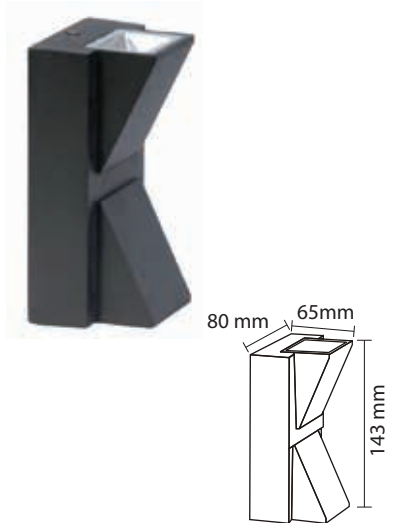

Product Name : **HALO W1**
Product Code : LODARCS-3D
Type : OUTDOOR WALL LIGHTS
Wattage : 1 x 3W
CCT : WH,WW
Material : Alu Die cast + Glass
Body Color : Dark Grey
IP Rating : IP54
MRP : 1080/-

Product Name : **HALO W2**
Product Code : LODARCD-6D
Type : OUTDOOR WALL LIGHTS
Wattage : 2 x 3W
CCT : WH,WW
Material : Alu Die cast + Glass
Body Color : Dark Grey
IP Rating : IP54
MRP : 1430/-