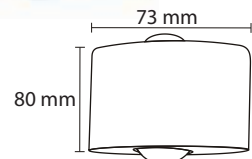

Product Name : **HALO W19**
Product Code : LOD428
Type : OUTDOOR WALL LIGHTS
Wattage : 8 W
CCT : WW
Material : Alu Die cast + Glass
Body Color : Dark Grey
IP Rating : IP54
MRP : 1470/-