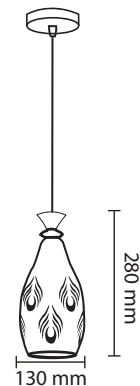

Product Name : **KAYO**
Type : Pendant Lights
Material : Metal
Body Color : Matte Black
Lamp : E27 Holder W/O Lamp
IP Rating : IP20
MRP : 1160/-

Product Name : **KAYO P3**
Type : Pendant Lights
Material : Metal
Body Color : Matte Black
Lamp : 3 x E27 Holder W/O Lamp
IP Rating : IP20
MRP : 3480/-