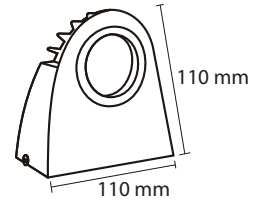

Product Name : **HALO W17**
Product Code : LWRCR6
Type : OUTDOOR WALL LIGHTS
Wattage : 5W
CCT : WW,WH
Material : Alu Die cast + Glass
Body Color : Dark Grey
IP Rating : IP54
MRP : 2290/-