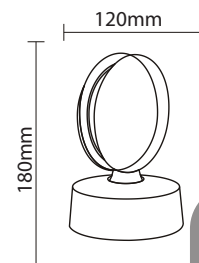

Product Name : **AURA D4**
Product Code : LODCL07
Type : WALL LIGHTS
Wattage : 7W
CCT : WW
Material : Alu Die cast
Body Color : White
IP Rating : IP20
MRP : **3970/-**

140 - 275 V
50 HZ