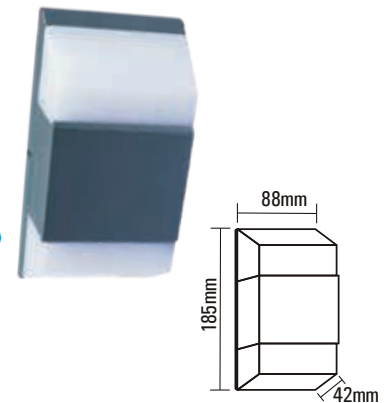

Product Name : **BOXY B10**
Product Code : LWSQB10
Type : BULKHEAD LIGHTS
Wattage : 10W
CCT : WH,WW
Material : Alu Die Cast
Body Color : Dark Grey
IP Rating : IP54
MRP : 2780/-

140 - 275 V
50 HZ