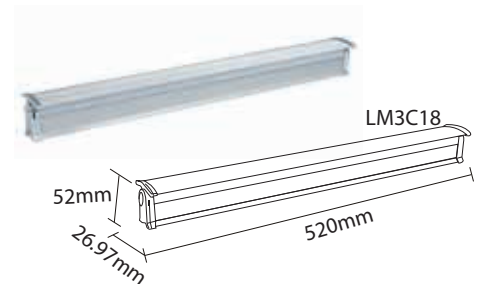

Product Name : **LITA T1**
Product Code : LM3C9
Type : MIRROR LIGHTS
Wattage : 9W
CCT : 3 in 1
Material : Alu Die cast
Body Color : White
IP Rating : IP20
MRP : 990/-

Product Name : **LITA T2**
Product Code : LM3C18
Type : MIRROR LIGHTS
Wattage : 18W
CCT : 3 in 1
Material : Alu Die cast
Body Color : White
IP Rating : IP20
MRP : 1540/-

Product Name : **LITA T3**
Product Code : LMR9
Type : MIRROR LIGHTS
Wattage : 11W
CCT : WH, WW
Material : Alu Die cast
Body Color : White
IP Rating : IP20
MRP : 1590/-

Product Name : **LITA T4**
Product Code : LMR12
Type : MIRROR LIGHTS
Wattage : 13W
CCT : WH, WW
Material : Alu Die cast
Body Color : White
IP Rating : IP20
MRP : 1890/-