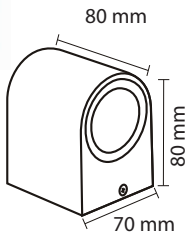

OUTDOOR WALL LIGHTS

Product Name : **HALO W7**
Product Code : LODUPGU10
Type : OUTDOOR WALL LIGHTS
Wattage : 1 x 3W
CCT : WH,WW
Material : Alu Die cast + Glass
Body Color : Dark Grey
IP Rating : IP54
MRP : 1580/-