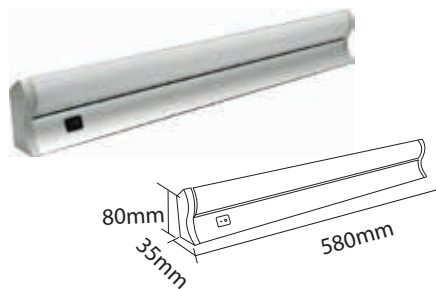

Product Name : **LITA T5**
Product Code : LMR12 3-IN-1
Type : MIRROR LIGHTS
Wattage : 12W
CCT : 3-IN-1
Material : Alu Die cast
Body Color : White
IP Rating : IP20
MRP : 1890/-