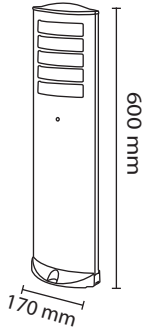

GARDEN LIGHTS

Product Name : **DUNE B1**
Product Code : LOBRT-70
Type : GARDEN LIGHTS
Wattage : 12W
CCT : WH,WW
Material : Alu Die cast
Body Color : Silver Grey
IP Rating : IP54
MRP : 7950/-

Product Name : **DUNE B2**
Product Code : LOBSQ60
Type : GARDEN LIGHTS
Wattage : 12W
CCT : WH,WW
Material : Alu Die cast
Body Color : Silver Grey
IP Rating : IP54
MRP : 10900/-

Product Name : **DUNE B3**
Product Code : LOBOV60
Type : GARDEN LIGHTS
Wattage : 12W
CCT : WH,WW
Material : Alu Die cast
Body Color : Silver Grey
IP Rating : IP54
MRP : 4960/-

Product Name : **DUNE B4**
Product Code : LODBG05
Type : GARDEN LIGHTS
Wattage : 5W
CCT : WH,WW
Material : Alu Die cast
Body Color : Silver Grey
IP Rating : IP54
MRP : 3975/-

Product Name : **DUNE B5**
Product Code : LOBRD60
Type : GARDEN LIGHTS
Wattage : 18W
CCT : WH,WW
Material : Alu Die cast
Body Color : Silver Grey
IP Rating : IP54
MRP : 9980/-

Product Name : **DUNE (B6,B7)**
Product Code : LODBR10,(LODBR12)
Type : GARDEN LIGHTS
Wattage : 10W,(12W)
CCT : WW,(WH,WW)
Material : Alu Die cast
Body Color : Dark Grey
IP Rating : IP54
MRP : 4950/-, (5990/-)

140 - 275 V
50 HZ