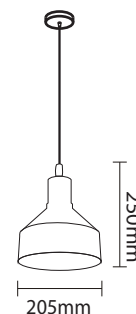

Product Name : **NEMO**
Product Code : LHL220E GD
Type : Pendant Light
Material : Aluminium.
Body Color : Gold
Lamp : E27 Holder W/O Lamp
IP Rating : IP20
MRP : 1860/-

140 - 275 V
50 HZ