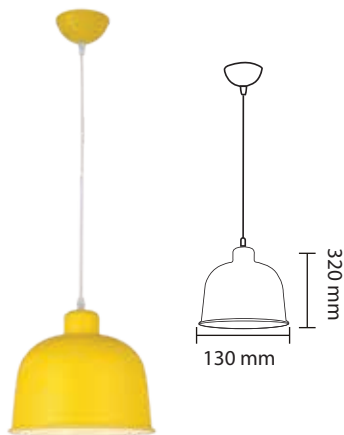

Product Name : **PRIGO P1**
Type : Pendant Lights
Material : Aluminium
Body Color : White
Lamp : E27 Holder W/O Lamp
IP Rating : IP20
MRP : 1480/-

Product Name : **LORO GR**
Type : Pendant Lights
Material : Aluminium
Body Color : Green
Lamp : E27 Holder W/O Lamp
IP Rating : IP20
MRP : 1360/-