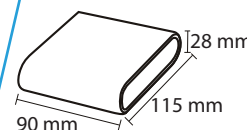

Product Name : **HALO W14, HALO W15**
Product Code : LWARC4, LWARC6
Type : OUTDOOR WALL LIGHTS
Wattage : 2 x 3W, 2 x 4W
CCT : WH,WW
Material : Alu Die cast + Glass
Body Color : Dark Grey
IP Rating : IP54
MRP : 1540/-, 1780/-

140 - 275 V
50 HZ