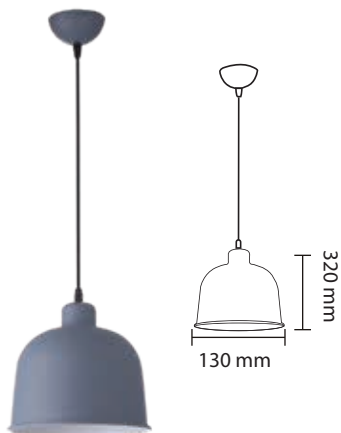

# INDOOR HANGING LIGHTS

Product Name : **PRIGO P1**  
 Type : Pendant Lights  
 Material : Aluminium  
 Body Color : White  
 Lamp : E27 Holder W/O Lamp  
 IP Rating : IP20  
 MRP : 1480/-

Product Name : **LORO GR**  
 Type : Pendant Lights  
 Material : Aluminium  
 Body Color : Green  
 Lamp : E27 Holder W/O Lamp  
 IP Rating : IP20  
 MRP : 1360/-

Product Name : **LORO YL**  
 Type : Pendant Lights  
 Material : Aluminium  
 Body Color : Yellow  
 Lamp : E27 Holder W/O Lamp  
 IP Rating : IP20  
 MRP : 1360/-

Product Name : **LORO BL**  
 Type : Pendant Lights  
 Material : Aluminium  
 Body Color : Blue  
 Lamp : E27 Holder W/O Lamp  
 IP Rating : IP20  
 MRP : 1360/-