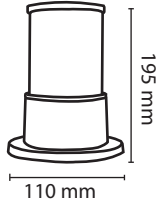

GARDEN LIGHTS