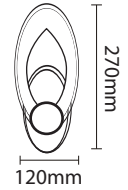

INDOOR WALL LIGHTS

Product Name : **LEORA R1**
Product Code : LWL104
Type : WALL LIGHTS
Wattage : 12W
CCT : WW
Material : Alu. Die Cast + Acrylic
Body Color : White
IP Rating : IP20
MRP : 1380/-

Product Name : **LEORA F1**
Product Code : LWL105
Type : WALL LIGHTS
Wattage : 12W
CCT : WW
Material : Alu. Die Cast + Acrylic
Body Color : White
IP Rating : IP20
MRP : 1390/-

Product Name : **ANORA R3**
Product Code : LWL106
Type : WALL LIGHTS
Wattage : 30W
CCT : WW
Material : Alu. Die Cast + Acrylic
Body Color : White
IP Rating : IP20
MRP : 2440/-

Product Name : **ANORA F3**
Product Code : LWL107
Type : WALL LIGHTS
Wattage : 30W
CCT : WW
Material : Alu. Die Cast + Acrylic
Body Color : White
IP Rating : IP20
MRP : 2960/-

Product Name : **ANORA S2**
Product Code : LWL108
Type : WALL LIGHTS
Wattage : 20W
CCT : WW
Material : Alu. Die Cast + Acrylic
Body Color : White
IP Rating : IP20
MRP : 1980/-

Product Name : **CIANA BD3, CIANA BD4**
Product Code : LWL109R, LWL109L
Type : WALL LIGHTS
Wattage : 6W
CCT : WH, WW
Material : Alu. Die Cast + Acrylic
Body Color : White
IP Rating : IP20
MRP : 2880/-

140 - 275 V
50 HZ