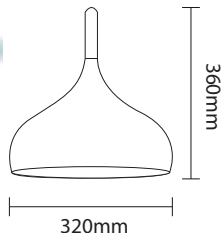

INDOOR HANGING LIGHTS

Product Name : **BELLO GREEN**
Product Code : LHL216E GR
Type : Pendant Light
Material : Aluminium.
Body Color : Green
Lamp : E27 Holder W/O Lamp
IP Rating : IP20
MRP : 1680/-