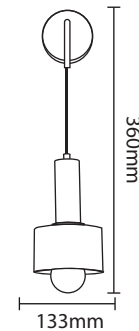

Product Name : **MIKA WS5**
Type : Pendant Wall Lights
Material : Metal
Body Color : Antique gold
Lamp : E27 LED Bulb x 1
IP Rating : IP20
MRP : **2180/-**