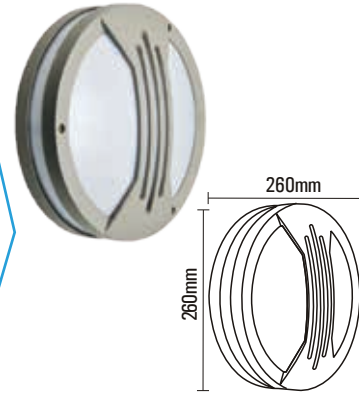

Product Name : **BOXY B8**
Product Code : LODCLSE-27
Type : BULKHEAD LIGHTS
Wattage : 18W
CCT : WH,WW
Material : Alu Die Cast
Body Color : Silver Grey
IP Rating : IP54
MRP : 3360/-

Product Name : **BOXY B9**
Product Code : LODSR8
Type : BULKHEAD LIGHTS
Wattage : 8W
CCT : WH,WW
Material : Alu Die Cast
Body Color : Dark Grey
IP Rating : IP54
MRP : 2940/-