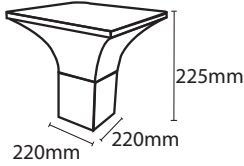

GATE LIGHTS OUTDOOR

Product Name : **HESTER H1**
Type : WALL LIGHTS
Material : SS & PC
Body Color : Black
Lamp : B22 Holder W/O Lamp
IP Rating : IP54
MRP : 1280/-

Product Name : **HESTER H2**
Type : GATE LIGHTS
Material : SS & PC
Body Color : Black
Lamp : B22 Holder W/O Lamp
IP Rating : IP54
MRP : 1280/-