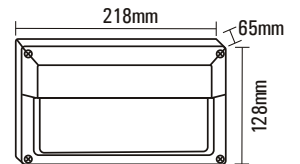

Product Name : **BOXY B2**
Product Code : LWLES10
Type : BULK HEAD LIGHTS
Wattage : 5W
CCT : WH,WW
Material : Alu Die Cast
Body Color : Silver Grey
IP Rating : IP54
MRP : **1980/-**