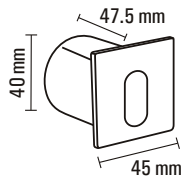

FOOTLIGHTS & PATHWAYLIGHTS

Product Name : **FOTIS F1**
Product Code : LINS1
Type : INDOOR FOOT LIGHTS
Wattage : 1W
CCT : WH,WW
Material : Alu Die Cast
Body Color : White
IP Rating : IP20
MRP : **680/-**