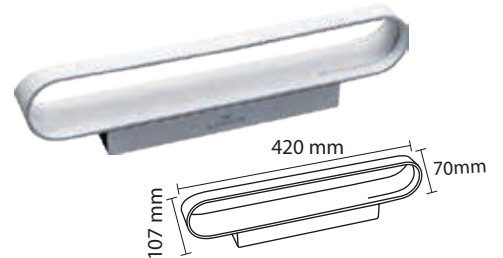

Product Name : **YETTA I-3**
Product Code : LIMR6
Type : MIRROR LIGHTS
Wattage : 6W
CCT : WH,WW
Material : Alu Die cast
Body Color : White
IP Rating : IP20
MRP : 2180/-

Product Name : **YETTA I-4**
Product Code : LIMR12
Type : MIRROR LIGHTS
Wattage : 12W
CCT : WH,WW
Material : Alu Die cast
Body Color : White
IP Rating : IP20
MRP : 2790/-