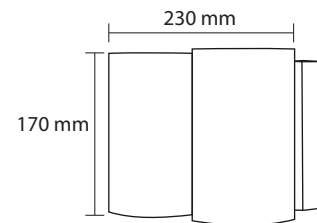

Product Name : **MAIRA GPR2**
Product Code : LWL 111-2
Type : WALL LIGHTS
Wattage : 14W
CCT : WH,WW
Material : SS Mounting + Glass body
Body Color : White
IP Rating : IP20
MRP : 2390/-