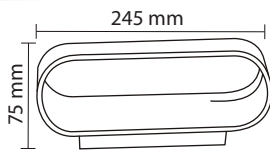

Product Name : **YETTA I-1**
Product Code : LADMR6
Type : MIRROR LIGHTS
Wattage : 6W
CCT : WH,WW
Material : Alu Die cast
Body Color : White
IP Rating : IP20
MRP : 2080/-

Product Name : **YETTA I-2**
Product Code : LADMR12
Type : MIRROR LIGHTS
Wattage : 12W
CCT : WH,WW
Material : Alu Die cast
Body Color : White
IP Rating : IP20
MRP : 2680/-