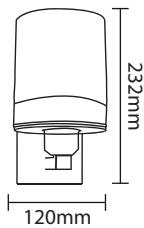

Product Name : **BONITO WS5**
Type : WALL LIGHTS
Material : Metal & Glass
Body Color : Antique Gold
Lamp : E27 LED Bulb x 1
IP Rating : IP20
MRP : 1850/-