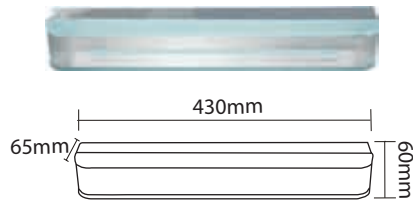

Product Name : **YOTA F3**
Product Code : LIWL6
Type : MIRROR LIGHTS
Wattage : 6W
CCT : WH,WW
Material : Alu Die cast
Body Color : White
IP Rating : IP20
MRP : 2990/-

Product Name : **YOTA F4**
Product Code : LMCL15
Type : MIRROR LIGHTS
Wattage : 15W
CCT : WH,WW
Material : Alu Die cast
Body Color : Chrome
IP Rating : IP20
MRP : 2780/-