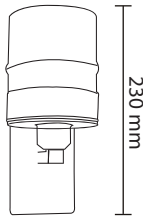

Product Name : **BONITO WS6**
Type : WALL LIGHTS
Material : Metal & Glass
Body Color : Antique Gold
Lamp : E27 LED Bulb x 1
IP Rating : IP20
MRP : 1960/-