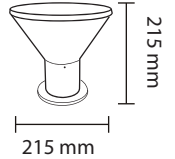

Product Name : **HESTER H3**
Type : GATE LIGHTS
Material : SS & PC
Body Color : Black
Lamp : B22 Holder W/O Lamp
IP Rating : IP54
MRP : 1380/-

Product Name : **BLAZE B1**
Type : GATE LIGHTS
Material : SS & PC
Body Color : Black
Lamp : B22 Holder W/O Lamp
IP Rating : IP54
MRP : 980/-