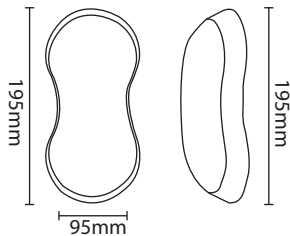

Product Name : **OCTAVE**
Product Code : LBKOCV12
Type : BULKHEAD LIGHTS
Wattage : 12W
CCT : WH, WW
Material : PVC
Body Color : Dark Grey
IP Rating : IP54
MRP : 640/-