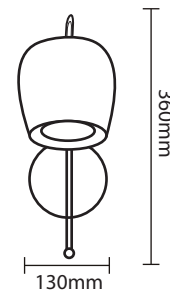

Product Name : **BONITO WS4**
Type : WALL LIGHTS
Material : Metal & Glass
Body Color : Antique Gold
Lamp : E27 LED Bulb x 1
IP Rating : IP20
MRP : 2160/-