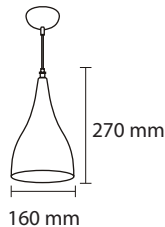

Product Name : **NIKO GREEN**
Product Code : LHL209E27
Type : Pendant Light
Material : Aluminium.
Body Color : Green
Lamp : E27 LED Bulb x 1
IP Rating : IP20
MRP : **1230/-**