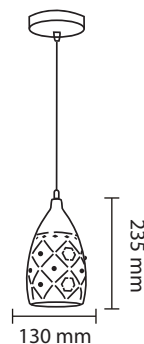

Product Name : **HITO P1**
Type : Pendant Light
Material : Metal
Body Color : Matte Black
Lamp : E27 Holder W/O Lamp
IP Rating : IP20
MRP : 1060/-

Product Name : **HITO P2**
Type : Pendant Light
Material : Metal
Body Color : Matte Black
Lamp : E27 Holder W/O Lamp
IP Rating : IP20
MRP : 1050/-