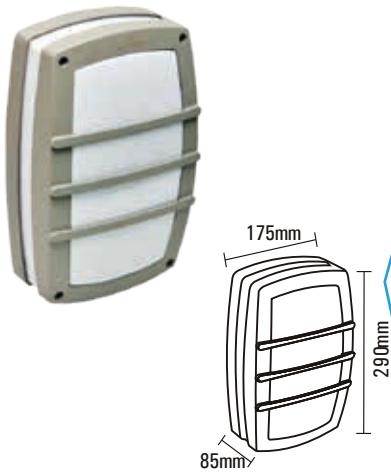

Product Name : **BOXY B8**
Product Code : LODCLSE-27
Type : BULKHEAD LIGHTS
Wattage : 18W
CCT : WH,WW
Material : Alu Die Cast
Body Color : Silver Grey
IP Rating : IP54
MRP : 3360/-

Product Name : **BOXY B9**
Product Code : LODSR8
Type : BULKHEAD LIGHTS
Wattage : 8W
CCT : WH,WW
Material : Alu Die Cast
Body Color : Dark Grey
IP Rating : IP54
MRP : 2940/-