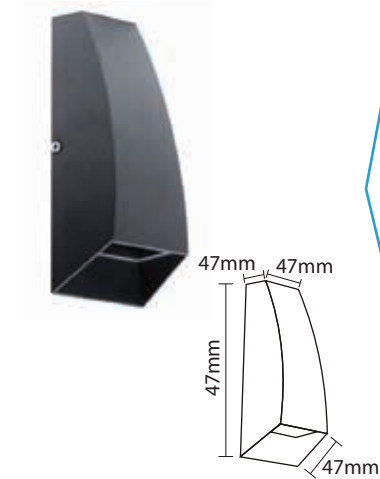

Product Name : **HALO W1**
Product Code : LODARCS-3D
Type : OUTDOOR WALL LIGHTS
Wattage : 1 x 3W
CCT : WH,WW
Material : Alu Die cast + Glass
Body Color : Dark Grey
IP Rating : IP54
MRP : 1080/-

Product Name : **HALO W2**
Product Code : LODARCD-6D
Type : OUTDOOR WALL LIGHTS
Wattage : 2 x 3W
CCT : WH,WW
Material : Alu Die cast + Glass
Body Color : Dark Grey
IP Rating : IP54
MRP : 1430/-