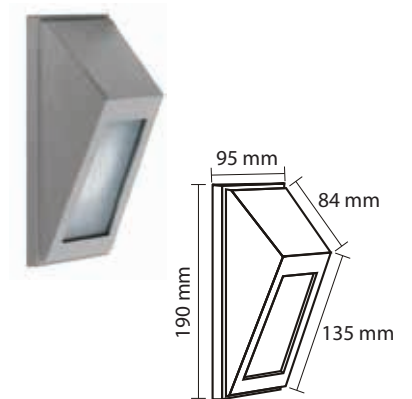

Product Name : **HALO W5**
Product Code : LODSQPD10D
Type : OUTDOOR WALL LIGHTS
Wattage : 2 x 3W
CCT : WH,WW
Material : Alu Die cast + Glass
Body Color : Dark Grey
IP Rating : IP54
MRP : 2240/-

Product Name : **HALO W6**
Product Code : LODWD5
Type : OUTDOOR WALL LIGHTS
Wattage : 9 W
CCT : WH,WW
Material : Alu Die cast + Glass
Body Color : Dark Grey
IP Rating : IP54
MRP : 2650/-