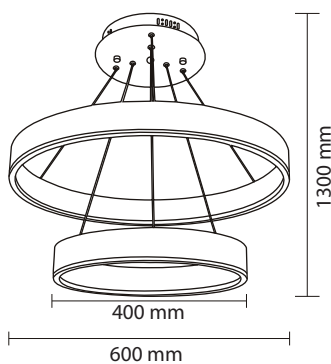

Product Name : **CLO R2**
Product Code : LHL302
Type : Pendant Light
Wattage : 70W
CCT : WW
Material : Alu. Die Cast + PC Diffuser
Body Color : White
IP Rating : IP20
MRP : 19900/-