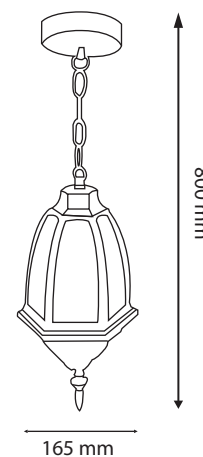

Product Name : **SABIO**
Product Code : LHL408E
Type : Pendant Light
Material : Aluminium.
Body Color : White
Lamp : E27 Holder W/O Lamp
IP Rating : IP20
MRP : 1390/-

Product Name : **BONITA ANTIQUE**
Product Code : LHLA2E27 AG
Type : Pendant Light
Material : Aluminium.
Body Color : Antique Finish
Lamp : E27 Holder W/O Lamp
IP Rating : IP20
MRP : 1380/-