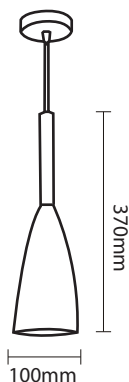

Product Name : **FLO BLACK P1**
Product Code : LHL215E BK
Type : Pendant Light
Material : Aluminium.
Body Color : Black
Lamp : E27 Holder W/O Lamp
IP Rating : IP20
MRP : 1130/-