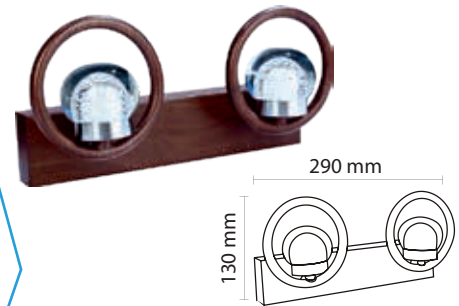

Product Name : **CHIARA WOOD F6-2**
Product Code : LWL121-2
Type : WALL LIGHTS
Wattage : 6W
CCT : WW
Material : Aluminium
Body Color : Wood finish
IP Rating : IP20
MRP : 4180/-

140 - 275 V
50 HZ