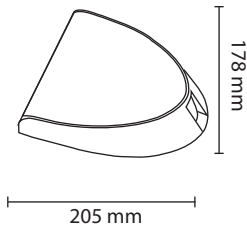

Product Name : **BOXY ECO3**
Product Code : LBKOV-18
Type : BULKHEAD LIGHTS
Wattage : 18W
CCT : WH, WW
Material : PVC
Body Color : Dark Grey
IP Rating : IP54
MRP : 1480/-