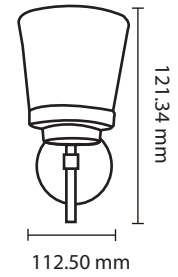

INDOOR WALL LIGHTS

Product Name : **BONITO WS6**
Type : WALL LIGHTS
Material : Metal & Glass
Body Color : Antique Gold
Lamp : E27 LED Bulb x 1
IP Rating : IP20
MRP : 1960/-

100 mm

Product Name : **BONITO WS7**
Type : WALL LIGHTS
Material : Metal & Glass
Body Color : Antique Gold
Lamp : E27 LED Bulb x 1
IP Rating : IP20
MRP : 1980/-

Product Name : **BONITO WS8**
Type : WALL LIGHTS
Material : Metal & Glass
Body Color : Antique Gold
Lamp : E27 LED Bulb x 1
IP Rating : IP20
MRP : 2590/-

Product Name : **BONITO WS9**
Type : WALL LIGHTS
Material : Metal & Glass
Body Color : Antique Gold
Lamp : E27 LED Bulb x 1
IP Rating : IP20
MRP : 1880/-

Product Name : **BONITO WS10**
Type : WALL LIGHTS
Material : Metal & Glass
Body Color : Antique Gold
Lamp : E27 LED Bulb x 1
IP Rating : IP20
MRP : 2260/-

Product Name : **BONITO WS11**
Type : WALL LIGHTS
Material : Metal & Glass
Body Color : Black
Lamp : E27 LED Bulb x 1
IP Rating : IP20
MRP : 1580/-

140 - 275 V
50 HZ