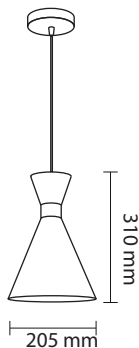

INDOOR HANGING LIGHTS

Product Name : **LINDO BLACK**
Product Code : LHL212E BK
Type : Pendant Light
Material : Aluminium.
Body Color : Matt Black & Gold
Lamp : E27 Holder W/O Lamp
IP Rating : IP20
MRP : 1860/-