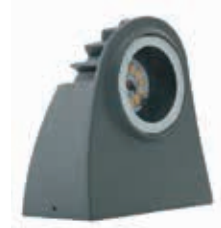

Product Name : **HALO W17**
Product Code : LWRCR6
Type : OUTDOOR WALL LIGHTS
Wattage : 5W
CCT : WW,WH
Material : Alu Die cast + Glass
Body Color : Dark Grey
IP Rating : IP54
MRP : 2290/-