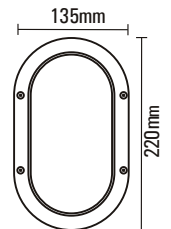

Product Name : **BOXY B4**
Product Code : LBKOVSL04
Type : BULK HEAD LIGHTS
Wattage : 12W
CCT : WH,WW
Material : Alu Die Cast
Body Color : Silver Grey
IP Rating : IP54
MRP : **1960/-**