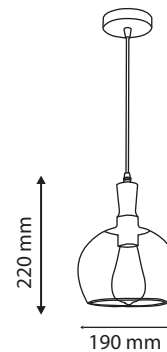

Product Name : **BRILLO**
Product Code : LHL405E
Type : Pendant Light
Material : Aluminium.
Body Color : Black
Lamp : E27 Holder W/O Lamp
IP Rating : IP20
MRP : 990/-

Product Name : **CLARO**
Product Code : LHL406E
Type : Pendant Light
Material : Aluminium.
Body Color : Black
Lamp : E27 Holder W/O Lamp
IP Rating : IP20
MRP : 1050/-