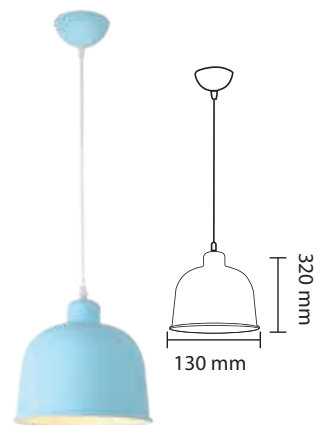

Product Name : **LORO YL**
Type : Pendant Lights
Material : Aluminium
Body Color : Yellow
Lamp : E27 Holder W/O Lamp
IP Rating : IP20
MRP : 1360/-

Product Name : **LORO BL**
Type : Pendant Lights
Material : Aluminium
Body Color : Blue
Lamp : E27 Holder W/O Lamp
IP Rating : IP20
MRP : 1360/-