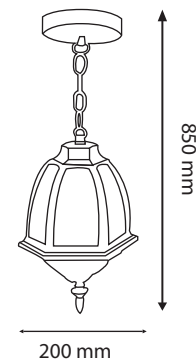

Product Name : **BONITA BLACK**
Product Code : LHLA2E27 BK
Type : Pendant Light
Material : Aluminium.
Body Color : Black Finish
Lamp : E27 Holder W/O Lamp
IP Rating : IP20
MRP : 1380/-

Product Name : **EROS BLACK**
Product Code : LHLA7ME27 BK
Type : Pendant Light
Material : Aluminium.
Body Color : Black Finish
Lamp : E27 Holder W/O Lamp
IP Rating : IP20
MRP : 2280/-