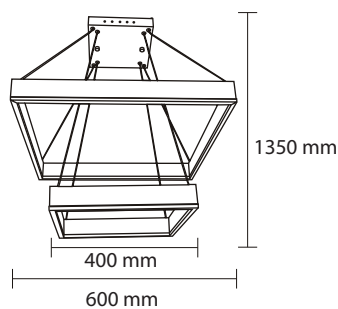

Product Name : **CLO S2**
Product Code : LHL304
Type : Pendant Light
Wattage : 95W
CCT : WW
Material : Alu. Die Cast + Diffuser
Body Color : White
IP Rating : IP20
MRP : 21800/-