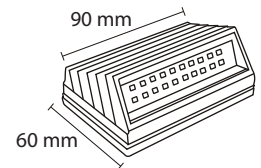

Product Name : **ORA OW1**
Product Code : LODSR515
Type : OUTDOOR WALL LIGHTS
Wattage : 5 W
CCT : WW,WH
Material : Alu Die cast + Glass
Body Color : Dark Grey
IP Rating : IP20
MRP : 830/-