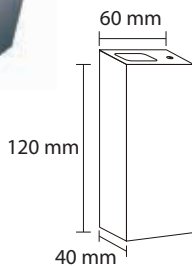

Product Name : **HALO W20**
Product Code : LDL06
Type : OUTDOOR WALL LIGHTS
Wattage : 2 x 3W
CCT : WH,WW
Material : Alu Die cast + Glass
Body Color : Dark Grey
IP Rating : IP54
MRP : 2650/-

140 - 275 V
50 HZ