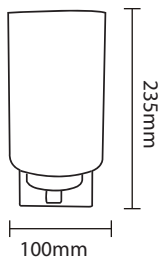

INDOOR WALL LIGHTS

Product Name : **BELLA GBW1**
Type : WALL LIGHTS
Material : Wood Base
Body Color : White + Base : Rosewood
Lamp : E27 Holder W/O Lamp
IP Rating : IP20
MRP : 1740/-

Product Name : **BELLA GBW2**
Type : WALL LIGHTS
Material : Wood Base
Body Color : White + Base : Rosewood
Lamp : 2x E27 Holder W/O Lamp
IP Rating : IP20
MRP : 3360/-

Product Name : **BELLA GBG1**
Type : WALL LIGHTS
Material : Oak Wood + Glass Body
Body Color : White + Base : Sand Silver
Lamp : E27 Holder W/O Lamp
IP Rating : IP20
MRP : 1580/-

Product Name : **BELLA GBS1**
Type : WALL LIGHTS
Material : Wood Base
Body Color : White + Base : Coffe Brown
Lamp : E27 Holder W/O Lamp
IP Rating : IP20
MRP : 1490/-

Product Name : **BELLA GBS2**
Type : WALL LIGHTS
Material : Wood Base
Body Color : White + Base : Coffe Brown
Lamp : 2x E27 Holder W/O Lamp
IP Rating : IP20
MRP : 2990/-

Product Name : **MIO GBS 1**
Type : WALL LIGHTS
Material : Wood Base
Body Color : White + Base : Coffe Brown
Lamp : E27 Holder W/O Lamp
IP Rating : IP20
MRP : 1490/-

Product Name : **MIO GBS 2**
Type : WALL LIGHTS
Material : Wood Base
Body Color : White + Base : Coffe Brown
Lamp : 2x E27 Holder W/O Lamp
IP Rating : IP20
MRP : 2890/-

140 - 275 V
50 HZ