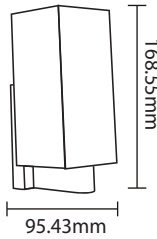

INDOOR WALL LIGHTS

Product Name : **BELLA GBW1**
Type : WALL LIGHTS
Material : Wood Base
Body Color : White + Base : Rosewood
Lamp : E27 Holder W/O Lamp
IP Rating : IP20
MRP : 1740/-

Product Name : **BELLA GBW2**
Type : WALL LIGHTS
Material : Wood Base
Body Color : White + Base : Rosewood
Lamp : 2x E27 Holder W/O Lamp
IP Rating : IP20
MRP : 3360/-

Product Name : **BELLA GBG1**
Type : WALL LIGHTS
Material : Oak Wood + Glass Body
Body Color : White + Base : Sand Silver
Lamp : E27 Holder W/O Lamp
IP Rating : IP20
MRP : 1580/-

Product Name : **BELLA GBS1**
Type : WALL LIGHTS
Material : Wood Base
Body Color : White + Base : Coffe Brown
Lamp : E27 Holder W/O Lamp
IP Rating : IP20
MRP : 1490/-

Product Name : **BELLA GBS2**
Type : WALL LIGHTS
Material : Wood Base
Body Color : White + Base : Coffe Brown
Lamp : 2x E27 Holder W/O Lamp
IP Rating : IP20
MRP : 2990/-

Product Name : **MIO GBS 1**
Type : WALL LIGHTS
Material : Wood Base
Body Color : White + Base : Coffe Brown
Lamp : E27 Holder W/O Lamp
IP Rating : IP20
MRP : 1490/-

Product Name : **MIO GBS 2**
Type : WALL LIGHTS
Material : Wood Base
Body Color : White + Base : Coffe Brown
Lamp : 2x E27 Holder W/O Lamp
IP Rating : IP20
MRP : 2890/-

140 - 275 V
50 HZ