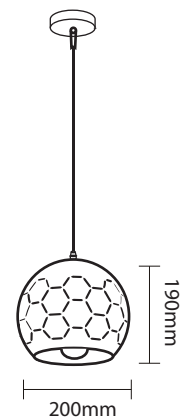

Product Name : **OZO P1**
Product Code : LHL403E
Type : Pendant Light
Material : Aluminium.
Body Color : 3D Design
Lamp : E27 Holder W/O Lamp
IP Rating : IP20
MRP : 1750/-