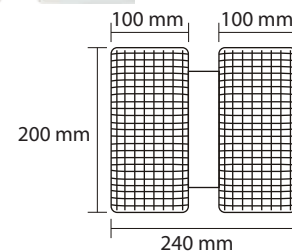

Product Name : **MAIRA GSS2**
Product Code : LWL 112-2
Type : WALL LIGHTS
Wattage : 14W
CCT : WH,WW
Material : SS Mounting + Glass body
Body Color : White
IP Rating : IP20
MRP : 2590/-

140 - 275 V
50 HZ