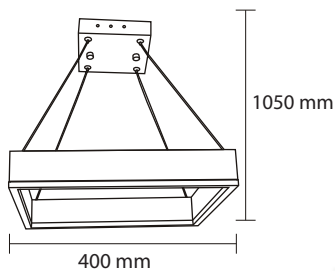

INDOOR HANGING LIGHTS