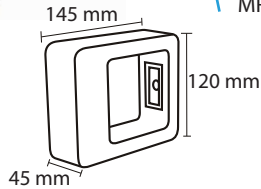

OUTDOOR WALL LIGHTS

Product Name : **HALO W16**
Product Code : LARCS5
Type : OUTDOOR WALL LIGHTS
Wattage : 3W
CCT : WW,WH
Material : Alu Die cast + Glass
Body Color : Dark Grey
IP Rating : IP54
MRP : 2470/-