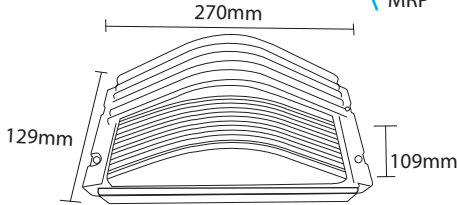

Product Name : **BONO B3**
Product Code : LBK102E
Type : BULKHEAD LIGHTS
Material : Alu Die cast
Body Color : Black
Lamp : E27 Holder W/O Lamp
IP Rating : IP54
MRP : 1290/-