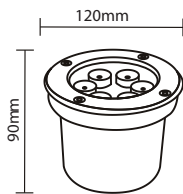

FOOT LIGHTS & PATHWAY LIGHTS

Product Name : **FOTIS F7**
Product Code : LOUR5
Type : OUTDOOR FOOT LIGHTS
Wattage : 5 W
CCT : WW
Material : Alu Die Cast
Body Color : Silver Grey
IP Rating : IP54
MRP : 2460/-

Product Name : **FOTIS F8**
Product Code : LOUS04
Type : PATHWAY LIGHTS
Wattage : 1W
CCT : WW
Material : Alu Die Cast
Body Color : Silver Grey
IP Rating : IP54
MRP : 2180/-

Product Name : **FOTIS F9**
Product Code : LOUR6
Type : PATHWAY LIGHTS
Wattage : 6 W
CCT : WW
Material : Alu Die Cast
Body Color : Silver Grey
IP Rating : IP54
MRP : 3670/-

Product Name : **FOTIS F10**
Product Code : LOUR03
Type : IN GROUND LIGHT
Wattage : 3W
CCT : WW
Material : Alu Die Cast
Body Color : Silver Grey
IP Rating : IP54
MRP : 1980/-

140 - 275 V
50 HZ