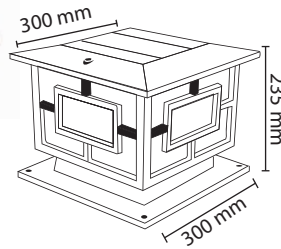

Product Name : **SOLTERO SOLAR GATE LIGHTS**
Product Code : LGLSOL57
Type : SOLAR GATE LIGHTS
Wattage : 5W
CCT : WH, WW
Material : Alu Die cast
Body Color : Black
IP Rating : IP65
Specification : 3.7V 5200 mAh Battery
5W/ 6V Solar Panel
Operation : Automatic On/Off using
LDR Sensor Master on/off switch for optimised usage
Charging Time: 6 to 8 Hours
Backup Time : 8 to 12 hours
MRP : **9560/-**

Product Name : **SOLTERO SOLAR GATE LIGHTS**
Product Code : LGLSOL45
Type : SOLAR GATE LIGHTS
Wattage : 5W
CCT : WH, WW
Material : Alu Die cast
Body Color : Black
IP Rating : IP65
Specification : 3.7V 5200 mAh Battery
5W/ 5V Solar Panel
Operation : Automatic On/Off using
LDR Sensor Master on/off switch for
optimised usage
Charging Time: 6 to 8 Hours
Backup Time : 8 to 12 hours
MRP : **10840/-**