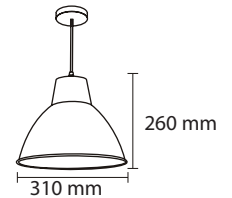

Product Name : **ALRO P2**
Product Code : LHL204E27
Type : Pendant Light
Material : Aluminium.
Body Color : White
Lamp : E27 Holder W/O Lamp
IP Rating : IP20
MRP : 1990/-