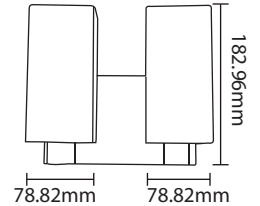

INDOOR WALL LIGHTS

Product Name : **BELLA GBC 1**
Type : WALL LIGHTS
Material : Wood Base
Body Color : White + Base : Rosewood
Lamp : E27 Holder W/O Lamp
IP Rating : IP20
MRP : 1690/-

Product Name : **BELLA GBC 2**
Type : WALL LIGHTS
Material : Wood Base
Body Color : White + Base : Rosewood
Lamp : 2x E27 Holder W/O Lamp
IP Rating : IP20
MRP : 3290/-

Product Name : **BELLA GBA1**
Type : WALL LIGHTS
Material : Wood Base
Body Color : White + Base : Rosewood
Lamp : E27 Holder W/O Lamp
IP Rating : IP20
MRP : 1690/-

Product Name : **BELLA GBA2**
Type : WALL LIGHTS
Material : Wood Base
Body Color : White + Base : Rosewood
Lamp : 2x E27 Holder W/O Lamp
IP Rating : IP20
MRP : 3290/-

Product Name : **BELLA GBT 1**
Type : WALL LIGHTS
Material : Wood Base
Body Color : White + Base : Rosewood
Lamp : E27 Holder W/O Lamp
IP Rating : IP20
MRP : 1560/-

Product Name : **BELLA GBT 2**
Type : WALL LIGHTS
Material : Wood Base
Body Color : White + Base : Rosewood
Lamp : 2x E27 Holder W/O Lamp
IP Rating : IP20
MRP : 3080/-

140 - 275 V
50 HZ