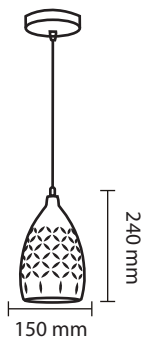

INDOOR HANGING LIGHTS