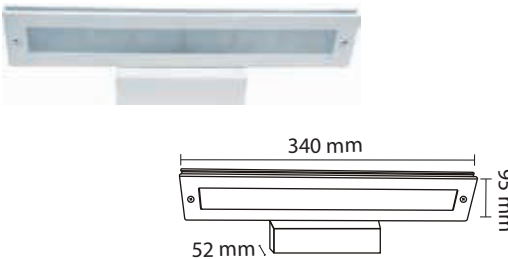

Product Name : **YOTA F2**
Product Code : LMJL12
Type : MIRROR LIGHTS
Wattage : 12W
CCT : WW,WH
Material : Alu Die cast
Body Color : White
IP Rating : IP20
MRP : 2980/-