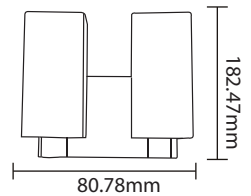

Product Name : **MABEL GWL1**
Type : WALL LIGHTS
Material : Wood Base
Body Color : White + Base : OakWood
Lamp : E27 Holder W/O Lamp
IP Rating : IP20
MRP : 1490/-

Product Name : **MABEL GWL2**
Type : WALL LIGHTS
Material : Wood Base
Body Color : White + Base : OakWood
Lamp : 2x E27 Holder W/O Lamp
IP Rating : IP20
MRP : 2960/-