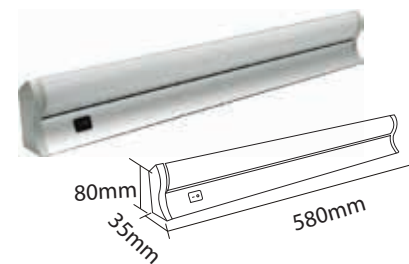

Product Name : **LITA T5**
Product Code : LMR12 3-IN-1
Type : MIRROR LIGHTS
Wattage : 12W
CCT : 3-IN-1
Material : Alu Die cast
Body Color : White
IP Rating : IP20
MRP : 1890/-