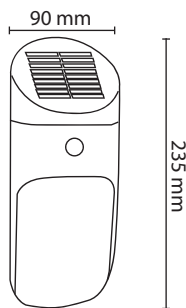

SOLAR LIGHTS