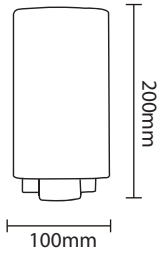

INDOOR WALL LIGHTS