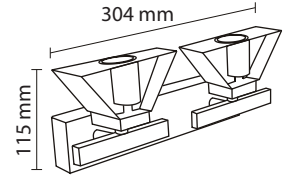

Product Name : **CHIARA WOOD F7-2**
Product Code : LWL122-2
Type : WALL LIGHTS
Wattage : 6W
CCT : WW
Material : Aluminium
Body Color : Wood finish
IP Rating : IP20
MRP : **3990/-**