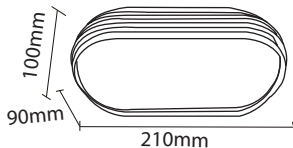

Product Name : **BOXY B13**
Product Code : LODWL12
Type : BULKHEAD LIGHTS
Wattage : 10W
CCT : WW
Material : Alu Die Cast +
PC Diffuser
Body Color : White
IP Rating : IP54
MRP : **5850/-**

Product Name : **BOXY B14**
Product Code : LODWS14
Type : BULKHEAD LIGHTS
Wattage : 14W
CCT : WW
Material : Alu Die Cast + PC Diffuser
Body Color : White
IP Rating : IP54
MRP : **4960/-**